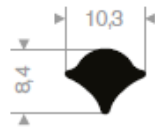

**213.00.218**  
 EPDM 70° Shore schwarz  
 Rollenlänge 50 Meter

**213.00.288**  
 EPDM 70° Shore schwarz  
 Rollenlänge 50 Meter

**213.00.412**  
 EPDM 70° Shore schwarz  
 Rollenlänge 30 Meter

schwarz: 213.00.238  
 grau: 213.00.239  
 EPDM 70° Shore  
 Rollenlänge 50 Meter

**213.00.466**  
 EPDM 70° Shore schwarz  
 Rollenlänge 50 Meter

**213.00.464**  
 EPDM 70° Shore schwarz  
 Rollenlänge 30 Meter

**213.00.211**  
 EPDM 70° Shore schwarz  
 Rollenlänge 50 Meter

**213.00.382**  
 EPDM 70° Shore  
 Rollenlänge 25 Meter

schwarz: 213.00.336  
 grau: 213.00.337  
 EPDM 70° Shore  
 Rollenlänge 25 Meter

**213.00.327**  
 EPDM 70° Shore schwarz  
 Rollenlänge 50 Meter

**213.02.008**  
 EPDM 70° Shore schwarz  
 Rollenlänge 100 Meter