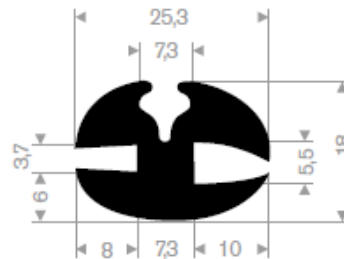

**213.00.218**  
 EPDM 70° Shore schwarz  
 Rollenlänge 50 Meter

**213.00.288**  
 EPDM 70° Shore schwarz  
 Rollenlänge 50 Meter

**213.00.412**  
 EPDM 70° Shore schwarz  
 Rollenlänge 30 Meter

schwarz: 213.00.238  
 grau: 213.00.239  
 EPDM 70° Shore  
 Rollenlänge 50 Meter

**213.00.466**  
 EPDM 70° Shore schwarz  
 Rollenlänge 50 Meter

**213.00.464**  
 EPDM 70° Shore schwarz  
 Rollenlänge 30 Meter

**213.00.211**  
 EPDM 70° Shore schwarz  
 Rollenlänge 50 Meter

**213.00.382**  
 EPDM 70° Shore  
 Rollenlänge 25 Meter

schwarz: 213.00.336  
 grau: 213.00.337  
 EPDM 70° Shore  
 Rollenlänge 25 Meter

**213.00.327**  
 EPDM 70° Shore schwarz  
 Rollenlänge 50 Meter

**213.02.008**  
 EPDM 70° Shore schwarz  
 Rollenlänge 100 Meter

**212.00.088**  
 EPDM 70° Shore schwarz  
 Rollenlänge 30 Meter