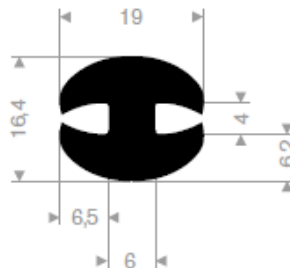

schwarz: 213.00.336  
 grau: 213.00.337  
 EPDM 70° Shore  
 Rollenlänge 25 Meter

**213.00.327**  
 EPDM 70° Shore schwarz  
 Rollenlänge 50 Meter

**213.02.008**  
 EPDM 70° Shore schwarz  
 Rollenlänge 100 Meter

**213.02.010**  
 EPDM 70° Shore grau  
 Rollenlänge 100 Meter

**213.00.812**  
 EPDM 70° Shore schwarz  
 Rollenlänge 50 Meter

**213.00.816**  
 EPDM 70° Shore schwarz  
 Rollenlänge 20 Meter

**212.00.024**  
 EPDM 70° Shore schwarz  
 Rollenlänge 100 Meter

**212.01.011**  
 EPDM 70° Shore schwarz  
 Rollenlänge 50 Meter

**212.00.022**  
 EPDM 70° Shore schwarz  
 Rollenlänge 40 Meter

**212.00.046**  
 EPDM 70° Shore schwarz  
 Rollenlänge 50 Meter

**212.02.300**  
 EPDM 70° Shore schwarz  
 Rollenlänge 50 Meter