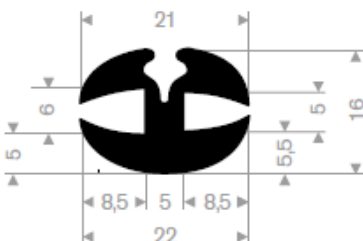

**213.00.218**  
 EPDM 70° Shore schwarz  
 Rollenlänge 50 Meter

**213.00.288**  
 EPDM 70° Shore schwarz  
 Rollenlänge 50 Meter

**213.00.412**  
 EPDM 70° Shore schwarz  
 Rollenlänge 30 Meter

schwarz: 213.00.238  
 grau: 213.00.239  
 EPDM 70° Shore  
 Rollenlänge 50 Meter

**213.00.466**  
 EPDM 70° Shore schwarz  
 Rollenlänge 50 Meter

**213.00.464**  
 EPDM 70° Shore schwarz  
 Rollenlänge 30 Meter

**213.00.211**  
 EPDM 70° Shore schwarz  
 Rollenlänge 50 Meter

**213.00.382**  
 EPDM 70° Shore  
 Rollenlänge 25 Meter

schwarz: 213.00.336  
 grau: 213.00.337  
 EPDM 70° Shore  
 Rollenlänge 25 Meter

**213.00.327**  
 EPDM 70° Shore schwarz  
 Rollenlänge 50 Meter

**213.02.008**  
 EPDM 70° Shore schwarz  
 Rollenlänge 100 Meter

**212.00.088**  
 EPDM 70° Shore schwarz  
 Rollenlänge 30 Meter