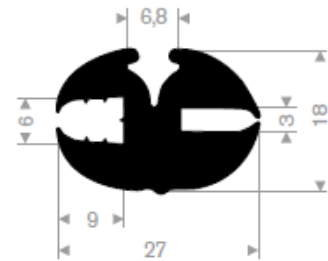

**213.00.218**  
 EPDM 70° Shore schwarz  
 Rollenlänge 50 Meter

**213.00.288**  
 EPDM 70° Shore schwarz  
 Rollenlänge 50 Meter

**213.00.412**  
 EPDM 70° Shore schwarz  
 Rollenlänge 30 Meter

schwarz: 213.00.238  
 grau: 213.00.239  
 EPDM 70° Shore  
 Rollenlänge 50 Meter

**213.00.466**  
 EPDM 70° Shore schwarz  
 Rollenlänge 50 Meter

**213.00.464**  
 EPDM 70° Shore schwarz  
 Rollenlänge 30 Meter

**213.00.211**  
 EPDM 70° Shore schwarz  
 Rollenlänge 50 Meter

**213.00.382**  
 EPDM 70° Shore  
 Rollenlänge 25 Meter

schwarz: 213.00.336  
 grau: 213.00.337  
 EPDM 70° Shore  
 Rollenlänge 25 Meter

**213.00.327**  
 EPDM 70° Shore schwarz  
 Rollenlänge 50 Meter

**213.02.008**  
 EPDM 70° Shore schwarz  
 Rollenlänge 100 Meter

**212.00.088**  
 EPDM 70° Shore schwarz  
 Rollenlänge 30 Meter