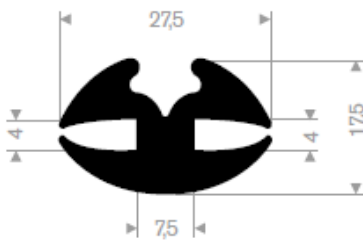

**213.00.218**  
 EPDM 70° Shore schwarz  
 Rollenlänge 50 Meter

**213.00.288**  
 EPDM 70° Shore schwarz  
 Rollenlänge 50 Meter

**213.00.412**  
 EPDM 70° Shore schwarz  
 Rollenlänge 30 Meter

schwarz: 213.00.238  
 grau: 213.00.239  
 EPDM 70° Shore  
 Rollenlänge 50 Meter

**213.00.466**  
 EPDM 70° Shore schwarz  
 Rollenlänge 50 Meter

**213.00.464**  
 EPDM 70° Shore schwarz  
 Rollenlänge 30 Meter

**213.00.211**  
 EPDM 70° Shore schwarz  
 Rollenlänge 50 Meter

**213.00.382**  
 EPDM 70° Shore  
 Rollenlänge 25 Meter

schwarz: 213.00.336  
 grau: 213.00.337  
 EPDM 70° Shore  
 Rollenlänge 25 Meter

**213.00.327**  
 EPDM 70° Shore schwarz  
 Rollenlänge 50 Meter

**213.02.008**  
 EPDM 70° Shore schwarz  
 Rollenlänge 100 Meter

**212.00.088**  
 EPDM 70° Shore schwarz  
 Rollenlänge 30 Meter