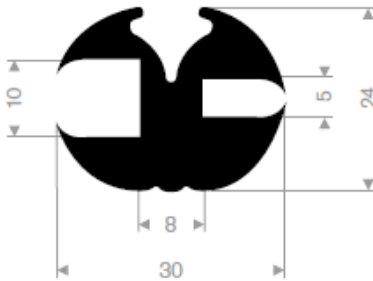

**213.00.218**  
 EPDM 70° Shore schwarz  
 Rollenlänge 50 Meter

**213.00.288**  
 EPDM 70° Shore schwarz  
 Rollenlänge 50 Meter

**213.00.412**  
 EPDM 70° Shore schwarz  
 Rollenlänge 30 Meter

schwarz: 213.00.238  
 grau: 213.00.239  
 EPDM 70° Shore  
 Rollenlänge 50 Meter

**213.00.466**  
 EPDM 70° Shore schwarz  
 Rollenlänge 50 Meter

**213.00.464**  
 EPDM 70° Shore schwarz  
 Rollenlänge 30 Meter

**213.00.211**  
 EPDM 70° Shore schwarz  
 Rollenlänge 50 Meter

**213.00.382**  
 EPDM 70° Shore  
 Rollenlänge 25 Meter

schwarz: 213.00.336  
 grau: 213.00.337  
 EPDM 70° Shore  
 Rollenlänge 25 Meter

**213.00.327**  
 EPDM 70° Shore schwarz  
 Rollenlänge 50 Meter

**213.02.008**  
 EPDM 70° Shore schwarz  
 Rollenlänge 100 Meter