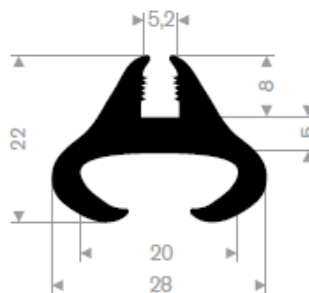

**213.00.218**  
 EPDM 70° Shore schwarz  
 Rollenlänge 50 Meter

**213.00.288**  
 EPDM 70° Shore schwarz  
 Rollenlänge 50 Meter

**213.00.412**  
 EPDM 70° Shore schwarz  
 Rollenlänge 30 Meter

schwarz: 213.00.238  
 grau: 213.00.239  
 EPDM 70° Shore  
 Rollenlänge 50 Meter

**213.00.466**  
 EPDM 70° Shore schwarz  
 Rollenlänge 50 Meter

**213.00.464**  
 EPDM 70° Shore schwarz  
 Rollenlänge 30 Meter

**213.00.211**  
 EPDM 70° Shore schwarz  
 Rollenlänge 50 Meter

**213.00.382**  
 EPDM 70° Shore  
 Rollenlänge 25 Meter

schwarz: 213.00.336  
 grau: 213.00.337  
 EPDM 70° Shore  
 Rollenlänge 25 Meter

**213.00.327**  
 EPDM 70° Shore schwarz  
 Rollenlänge 50 Meter

**213.02.008**  
 EPDM 70° Shore schwarz  
 Rollenlänge 100 Meter

**213.02.010**  
 EPDM 70° Shore grau  
 Rollenlänge 100 Meter

**213.00.812**  
 EPDM 70° Shore schwarz  
 Rollenlänge 50 Meter

**213.00.816**  
 EPDM 70° Shore schwarz  
 Rollenlänge 20 Meter

**212.00.024**  
 EPDM 70° Shore schwarz  
 Rollenlänge 100 Meter