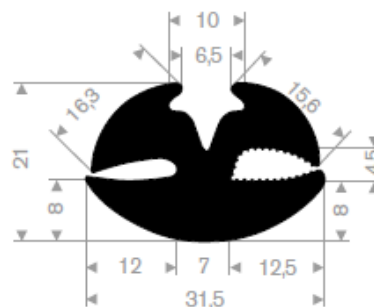

**213.00.218**  
 EPDM 70° Shore schwarz  
 Rollenlänge 50 Meter

**213.00.288**  
 EPDM 70° Shore schwarz  
 Rollenlänge 50 Meter

**213.00.412**  
 EPDM 70° Shore schwarz  
 Rollenlänge 30 Meter

schwarz: 213.00.238  
 grau: 213.00.239  
 EPDM 70° Shore  
 Rollenlänge 50 Meter

**213.00.466**  
 EPDM 70° Shore schwarz  
 Rollenlänge 50 Meter

**213.00.464**  
 EPDM 70° Shore schwarz  
 Rollenlänge 30 Meter

**213.00.211**  
 EPDM 70° Shore schwarz  
 Rollenlänge 50 Meter

**213.00.382**  
 EPDM 70° Shore  
 Rollenlänge 25 Meter

schwarz: 213.00.336  
 grau: 213.00.337  
 EPDM 70° Shore  
 Rollenlänge 25 Meter

**213.00.327**  
 EPDM 70° Shore schwarz  
 Rollenlänge 50 Meter

**213.02.008**  
 EPDM 70° Shore schwarz  
 Rollenlänge 100 Meter

**212.00.088**  
 EPDM 70° Shore schwarz  
 Rollenlänge 30 Meter