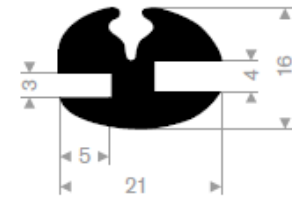

**213.00.218**  
 EPDM 70° Shore schwarz  
 Rollenlänge 50 Meter

**213.00.288**  
 EPDM 70° Shore schwarz  
 Rollenlänge 50 Meter

**213.00.412**  
 EPDM 70° Shore schwarz  
 Rollenlänge 30 Meter

schwarz: 213.00.238  
 grau: 213.00.239  
 EPDM 70° Shore  
 Rollenlänge 50 Meter

**213.00.466**  
 EPDM 70° Shore schwarz  
 Rollenlänge 50 Meter

**213.00.464**  
 EPDM 70° Shore schwarz  
 Rollenlänge 30 Meter

**213.00.211**  
 EPDM 70° Shore schwarz  
 Rollenlänge 50 Meter

**213.00.382**  
 EPDM 70° Shore  
 Rollenlänge 25 Meter

schwarz: 213.00.336  
 grau: 213.00.337  
 EPDM 70° Shore  
 Rollenlänge 25 Meter

**213.00.327**  
 EPDM 70° Shore schwarz  
 Rollenlänge 50 Meter

**213.02.008**  
 EPDM 70° Shore schwarz  
 Rollenlänge 100 Meter