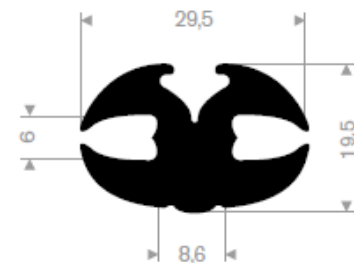

**213.00.218**  
 EPDM 70° Shore schwarz  
 Rollenlänge 50 Meter

**213.00.288**  
 EPDM 70° Shore schwarz  
 Rollenlänge 50 Meter

**213.00.412**  
 EPDM 70° Shore schwarz  
 Rollenlänge 30 Meter

schwarz: 213.00.238  
 grau: 213.00.239  
 EPDM 70° Shore  
 Rollenlänge 50 Meter

**213.00.466**  
 EPDM 70° Shore schwarz  
 Rollenlänge 50 Meter

**213.00.464**  
 EPDM 70° Shore schwarz  
 Rollenlänge 30 Meter

**213.00.211**  
 EPDM 70° Shore schwarz  
 Rollenlänge 50 Meter

**213.00.382**  
 EPDM 70° Shore  
 Rollenlänge 25 Meter

schwarz: 213.00.336  
 grau: 213.00.337  
 EPDM 70° Shore  
 Rollenlänge 25 Meter

**213.00.327**  
 EPDM 70° Shore schwarz  
 Rollenlänge 50 Meter

**213.02.008**  
 EPDM 70° Shore schwarz  
 Rollenlänge 100 Meter

**213.02.010**  
 EPDM 70° Shore grau  
 Rollenlänge 100 Meter

**213.00.812**  
 EPDM 70° Shore schwarz  
 Rollenlänge 50 Meter

**213.00.816**  
 EPDM 70° Shore schwarz  
 Rollenlänge 20 Meter

**212.00.024**  
 EPDM 70° Shore schwarz  
 Rollenlänge 100 Meter