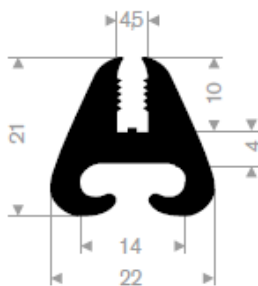

**213.00.218**  
 EPDM 70° Shore schwarz  
 Rollenlänge 50 Meter

**213.00.288**  
 EPDM 70° Shore schwarz  
 Rollenlänge 50 Meter

**213.00.412**  
 EPDM 70° Shore schwarz  
 Rollenlänge 30 Meter

schwarz: 213.00.238  
 grau: 213.00.239  
 EPDM 70° Shore  
 Rollenlänge 50 Meter

**213.00.466**  
 EPDM 70° Shore schwarz  
 Rollenlänge 50 Meter

**213.00.464**  
 EPDM 70° Shore schwarz  
 Rollenlänge 30 Meter

**213.00.211**  
 EPDM 70° Shore schwarz  
 Rollenlänge 50 Meter

**213.00.382**  
 EPDM 70° Shore  
 Rollenlänge 25 Meter

schwarz: 213.00.336  
 grau: 213.00.337  
 EPDM 70° Shore  
 Rollenlänge 25 Meter

**213.00.327**  
 EPDM 70° Shore schwarz  
 Rollenlänge 50 Meter

**213.02.008**  
 EPDM 70° Shore schwarz  
 Rollenlänge 100 Meter

**213.02.010**  
 EPDM 70° Shore grau  
 Rollenlänge 100 Meter

**213.00.812**  
 EPDM 70° Shore schwarz  
 Rollenlänge 50 Meter

**213.00.816**  
 EPDM 70° Shore schwarz  
 Rollenlänge 20 Meter

**212.00.024**  
 EPDM 70° Shore schwarz  
 Rollenlänge 100 Meter