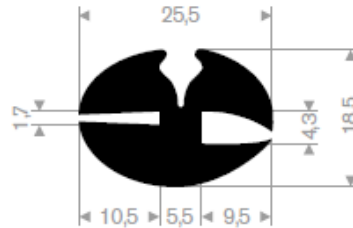

**213.00.218**  
 EPDM 70° Shore schwarz  
 Rollenlänge 50 Meter

**213.00.288**  
 EPDM 70° Shore schwarz  
 Rollenlänge 50 Meter

**213.00.412**  
 EPDM 70° Shore schwarz  
 Rollenlänge 30 Meter

schwarz: 213.00.238  
 grau: 213.00.239  
 EPDM 70° Shore  
 Rollenlänge 50 Meter

**213.00.466**  
 EPDM 70° Shore schwarz  
 Rollenlänge 50 Meter

**213.00.464**  
 EPDM 70° Shore schwarz  
 Rollenlänge 30 Meter

**213.00.211**  
 EPDM 70° Shore schwarz  
 Rollenlänge 50 Meter

**213.00.382**  
 EPDM 70° Shore  
 Rollenlänge 25 Meter

schwarz: 213.00.336  
 grau: 213.00.337  
 EPDM 70° Shore  
 Rollenlänge 25 Meter

**213.00.327**  
 EPDM 70° Shore schwarz  
 Rollenlänge 50 Meter

**213.02.008**  
 EPDM 70° Shore schwarz  
 Rollenlänge 100 Meter

**212.00.088**  
 EPDM 70° Shore schwarz  
 Rollenlänge 30 Meter