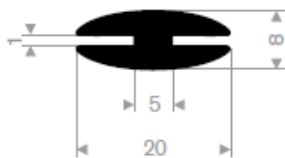

**213.00.218**  
 EPDM 70° Shore schwarz  
 Rollenlänge 50 Meter

**213.00.288**  
 EPDM 70° Shore schwarz  
 Rollenlänge 50 Meter

**213.00.412**  
 EPDM 70° Shore schwarz  
 Rollenlänge 30 Meter

schwarz: 213.00.238  
 grau: 213.00.239  
 EPDM 70° Shore  
 Rollenlänge 50 Meter

**213.00.466**  
 EPDM 70° Shore schwarz  
 Rollenlänge 50 Meter

**213.00.464**  
 EPDM 70° Shore schwarz  
 Rollenlänge 30 Meter

**213.00.211**  
 EPDM 70° Shore schwarz  
 Rollenlänge 50 Meter

**213.00.382**  
 EPDM 70° Shore  
 Rollenlänge 25 Meter

schwarz: 213.00.336  
 grau: 213.00.337  
 EPDM 70° Shore  
 Rollenlänge 25 Meter

**213.00.327**  
 EPDM 70° Shore schwarz  
 Rollenlänge 50 Meter

**213.02.008**  
 EPDM 70° Shore schwarz  
 Rollenlänge 100 Meter

**213.02.010**  
 EPDM 70° Shore grau  
 Rollenlänge 100 Meter

**213.00.812**  
 EPDM 70° Shore schwarz  
 Rollenlänge 50 Meter

**213.00.816**  
 EPDM 70° Shore schwarz  
 Rollenlänge 20 Meter

**212.00.024**  
 EPDM 70° Shore schwarz  
 Rollenlänge 100 Meter