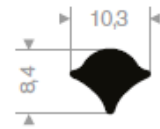

**213.00.218**  
 EPDM 70° Shore schwarz  
 Rollenlänge 50 Meter

**213.00.288**  
 EPDM 70° Shore schwarz  
 Rollenlänge 50 Meter

**213.00.412**  
 EPDM 70° Shore schwarz  
 Rollenlänge 30 Meter

schwarz: 213.00.238  
 grau: 213.00.239  
 EPDM 70° Shore  
 Rollenlänge 50 Meter

**213.00.466**  
 EPDM 70° Shore schwarz  
 Rollenlänge 50 Meter

**213.00.464**  
 EPDM 70° Shore schwarz  
 Rollenlänge 30 Meter

**213.00.211**  
 EPDM 70° Shore schwarz  
 Rollenlänge 50 Meter

**213.00.382**  
 EPDM 70° Shore  
 Rollenlänge 25 Meter

schwarz: 213.00.336  
 grau: 213.00.337  
 EPDM 70° Shore  
 Rollenlänge 25 Meter

**213.00.327**  
 EPDM 70° Shore schwarz  
 Rollenlänge 50 Meter

**213.02.008**  
 EPDM 70° Shore schwarz  
 Rollenlänge 100 Meter