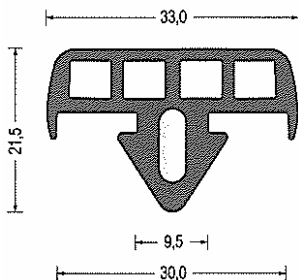

**540,3149**

EPDM, schw., 70° Sh  
 Art-Nr. 4593252  
 in 5-mtr-Länge

**515,5010**

Alu, silber, 5 m  
 Art-Nr. 4593275  
 im 1-mtr-Länge  
 Montageschiene  
 f. Rolltorprofile

**215.82.515**

EPDM, ca. 45° Shore  
 Art-Nr. 4593840  
 im 5-mtr-SB-Pack

**215.83.020**

EPDM, ca. 45° Shore  
 Art-Nr. 4593842  
 im 5-mtr-SB-Pack

Vollgummi

**215.95.732**

Voll- u. Moosgummi  
 Art-Nr. 4593820  
 im 5-mtr-SB-Pack

### Vollgummi- & Weich-PVC-Polsterprofile

**540,4409**

EPDM, schw., 70° Sh  
 Art-Nr. 4593290  
 in 5-mtr-Länge

**547,4259**

PVC, schw., 70° Sh  
 Art-Nr. 4593295  
 in 5-mtr-Länge

**515,7080**

Alu, silber, 5 m  
 Art-Nr. 4593297  
 im 1-mtr-Länge  
 Montageschiene  
 f. Polsterprofile