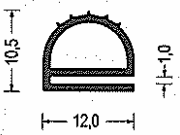

Vollgummi-Profile, Qual. EPDM

Eigenschaften: vielseitiges, alterungs- und witterungsbeständiges Material zum Dichten, Federn, Isolieren gegen Zugluft, Feuchtigkeit, Hitze, Kälte und Schall, **Temperaturbereich** -25° bis +100°C, bedingt chemikalienresistent, absolut geschlossene, glatte Oberfläche, elastisch, verformbar, jedoch nicht kompressibel.

Vollgummi-Hohlkammerprofile u. Eindräs-Profil für Treppenstufen

550,1012

EPDM, schw., 65° Sh
Art-Nr. 4593014
im 5-mtr-SB-Pack