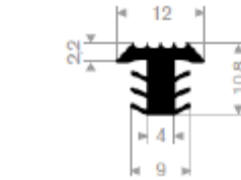

## Vollgummi-Fugenprofile

**216.05.800**

EPDM, ca. 70° Sh.A  
 Art-Nr. 4590530  
 im 5-mtr-SB-Pack

**216.05.700**

EPDM, ca. 70° Sh.A  
 Art-Nr. 4590525  
 im 5-mtr-SB-Pack

**540,3618**

EPDM, schw., 65° Sh  
 Art-Nr. 4590470  
 im 5-mtr-SB-Pack