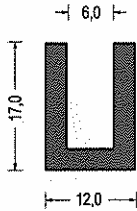

### Vollgummi-U-Profile

**550,0405**

EPDM, schw., 65° Sh  
 Art-Nr. 4593091  
 im 5-mtr-SB-Pack

**550,0606**

EPDM, schw., 65° Sh  
 Art-Nr. 4593095  
 im 5-mtr-SB-Pack

**550,0803**

EPDM, schw., 65° Sh  
 Art-Nr. 4593105  
 im 5-mtr-SB-Pack