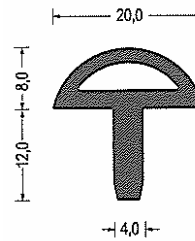

## Vollgummi-Fugenprofile

**216.05.800**

EPDM, ca. 70° Sh.A  
 Art-Nr. 4590530  
 im 5-mtr-SB-Pack

**216.05.700**

EPDM, ca. 70° Sh.A  
 Art-Nr. 4590525  
 im 5-mtr-SB-Pack

**540,3618**

EPDM, schw., 65° Sh  
 Art-Nr. 4590470  
 im 5-mtr-SB-Pack