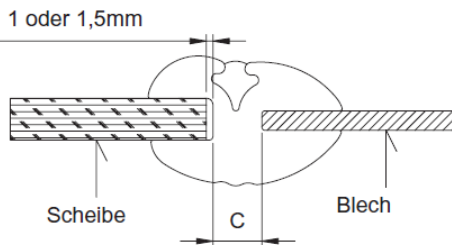

### Vollgummi-Klemmprofile

**Montagewerkzeug**  
550,0001

Art-Nr. 4593701  
Einziehwerkzeug

**Montagewerkzeug**  
550,0000

Art-Nr. 4593700  
Einzieh- und Montagewerkzeug

Profilnummer
Qual., Farbe, Bundl.
Artikelnummer
SB-Pack a.
A
B
C
D
E
F
Biegeradius
Gewicht
<b>passender Füller</b>