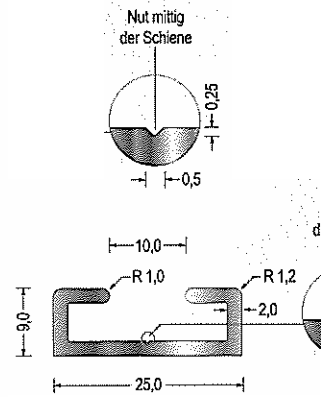

### Vollgummi-Rolltor- u. Lukenprofile

**540,3129**

EPDM, schw., 70° Sh  
 Art-Nr. 4593250  
 in 5-mtr-Länge

**540,3169**

EPDM, schw., 70° Sh  
 Art-Nr. 4593265  
 in 5-mtr-Länge

**540,3139**

EPDM, schw., 70° Sh  
 Art-Nr. 4593251  
 in 5-mtr-Länge

**540,3149**

EPDM, schw., 70° Sh  
 Art-Nr. 4593252  
 in 5-mtr-Länge

**515,5010**

Alu, silber, 5 m  
 Art-Nr. 4593275  
 im 1-mtr-Länge  
 Montageschiene  
 f. Rolltorprofile

**215.82.515**

EPDM, ca. 45° Shore  
 Art-Nr. 4593840  
 im 5-mtr-SB-Pack