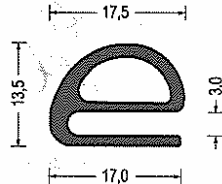

**550,3017**

EPDM, schw., 65° Sh  
 Art-Nr. 4593020  
 im 5-mtr-SB-Pack

**547,2976**

TPE, schw., 70° Sh  
 Art-Nr. 4592100  
 im 5-mtr-SB-Pack

ACHTUNG vergrößerte Darstellung