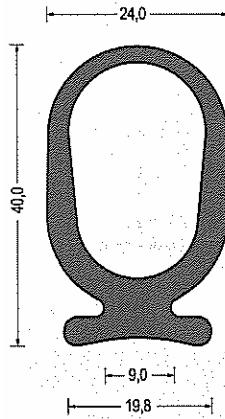

### Vollgummi-U-Profile

**550,0405**

EPDM, schw., 65° Sh  
 Art-Nr. 4593091  
 im 5-mtr-SB-Pack

**550,0606**

EPDM, schw., 65° Sh  
 Art-Nr. 4593095  
 im 5-mtr-SB-Pack

**550,0803**

EPDM, schw., 65° Sh  
 Art-Nr. 4593105  
 im 5-mtr-SB-Pack

## Vollgummi-Winkel- u. H-Profile

**540,1209**

EPDM, schw., 65° Sh  
 Art-Nr. 4593198  
 im 5-mtr-SB-Pack

**540,1159**

EPDM, schw., 65° Sh  
 Art-Nr. 4593160  
 im 5-mtr-SB-Pack

**212.00.024**

EPDM, ca. 70° Sh.A  
 Art-Nr. 4593009  
 im 5-mtr-SB-Pack

### Vollgummi-Rolltor- u. Lukenprofile

**540,3129**

EPDM, schw., 70° Sh  
 Art-Nr. 4593250  
 in 5-mtr-Länge

**540,3169**

EPDM, schw., 70° Sh  
 Art-Nr. 4593265  
 in 5-mtr-Länge

**540,3139**

EPDM, schw., 70° Sh  
 Art-Nr. 4593251  
 in 5-mtr-Länge

**540,3149**

EPDM, schw., 70° Sh  
 Art-Nr. 4593252  
 in 5-mtr-Länge

**515,5010**

Alu, silber, 5 m  
 Art-Nr. 4593275  
 im 1-mtr-Länge  
 Montageschiene  
 f. Rolltorprofile

**215.82.515**

EPDM, ca. 45° Shore  
 Art-Nr. 4593840  
 im 5-mtr-SB-Pack