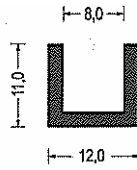

### Vollgummi-U-Profile

**550,0405**

EPDM, schw., 65° Sh  
 Art-Nr. 4593091  
 im 5-mtr-SB-Pack

**550,0606**

EPDM, schw., 65° Sh  
 Art-Nr. 4593095  
 im 5-mtr-SB-Pack

**550,0803**

EPDM, schw., 65° Sh  
 Art-Nr. 4593105  
 im 5-mtr-SB-Pack

**550,1009**

EPDM, schw., 65° Sh  
 Art-Nr. 4593107  
 im 5-mtr-SB-Pack

**550,1502**

EPDM, schw., 65° Sh  
 Art-Nr. 4593158  
 im 5-mtr-SB-Pack

**550,0104**

EPDM, schw., 60° Sh.  
 Art-Nr. 4593076  
 im 5-mtr-SB-Pack