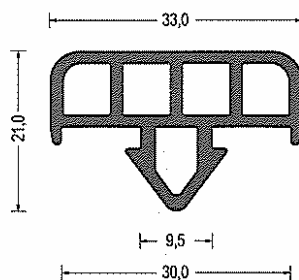

**540,3149**

EPDM, schw., 70° Sh  
 Art-Nr. 4593252  
 in 5-mtr-Länge

**515,5010**

Alu, silber, 5 m  
 Art-Nr. 4593275  
 im 1-mtr-Länge  
 Montageschiene  
 f. Rolltorprofile

**215.82.515**

EPDM, ca. 45° Shore  
 Art-Nr. 4593840  
 im 5-mtr-SB-Pack

**215.83.020**

EPDM, ca. 45° Shore  
 Art-Nr. 4593842  
 im 5-mtr-SB-Pack

Vollgummi

**215.95.732**

Voll- u. Moosgummi  
 Art-Nr. 4593820  
 im 5-mtr-SB-Pack

### Vollgummi- & Weich-PVC-Polsterprofile

**540,4409**

EPDM, schw., 70° Sh  
 Art-Nr. 4593290  
 in 5-mtr-Länge

**547,4259**

PVC, schw., 70° Sh  
 Art-Nr. 4593295  
 in 5-mtr-Länge

**515,7080**

Alu, silber, 5 m  
 Art-Nr. 4593297  
 im 1-mtr-Länge  
 Montageschiene  
 f. Polsterprofile

**ACHTUNG**, Abbildung nicht vollständig

weitere Abmessungen  
 kurzfristig lieferbar.  
**Fragen Sie an !**

**540,4179**  
 EPDM, schw., 70° Sh  
 Art-Nr. 4595030  
 in 5-mtr-Länge