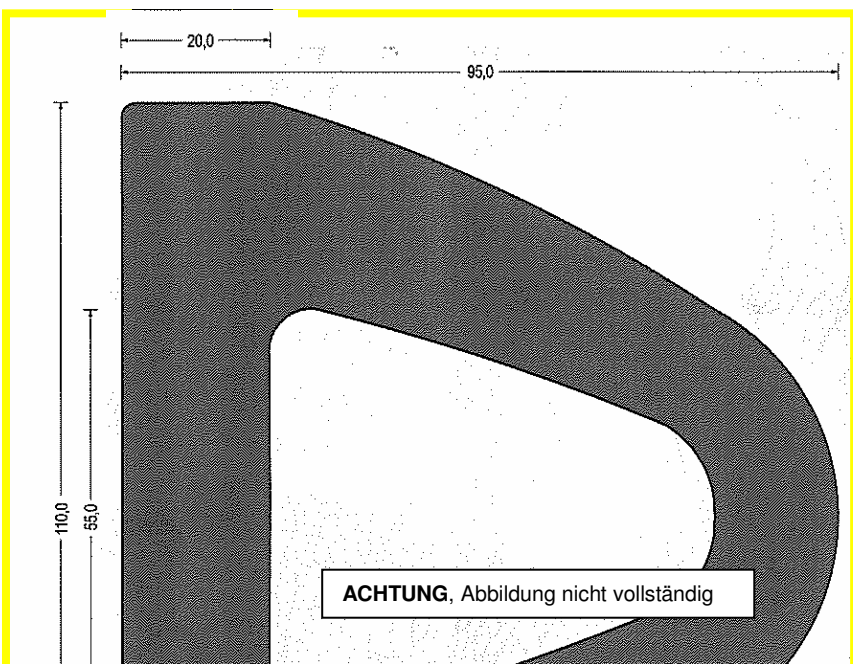

ACHTUNG, Abbildung nicht vollständig

weitere Abmessungen
kurzfristig lieferbar.
Fragen Sie an !

540,4179
EPDM, schw., 70° Sh
Art-Nr. 4595030
in 5-mtr-Länge