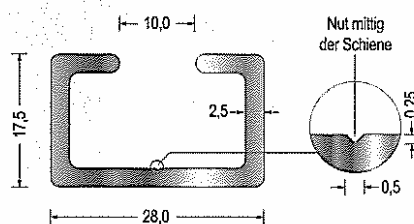

### Vollgummi- & Weich-PVC-Polsterprofile

**540,4409**

EPDM, schw., 70° Sh  
 Art-Nr. 4593290  
 in 5-mtr-Länge

**547,4259**

PVC, schw., 70° Sh  
 Art-Nr. 4593295  
 in 5-mtr-Länge

**515,7080**

Alu, silber, 5 m  
 Art-Nr. 4593297  
 im 1-mtr-Länge  
 Montageschiene  
 f. Polsterprofile