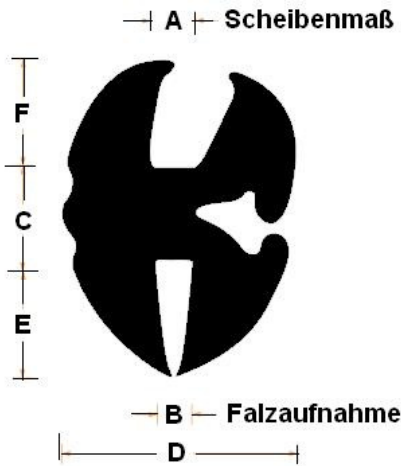

Vollgummi-Klemmprofile