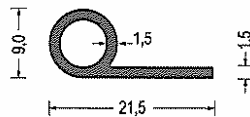

540,5094

EPDM, schw., 70° Sh
Art-Nr. 4593037
im 5-mtr-SB-Pack