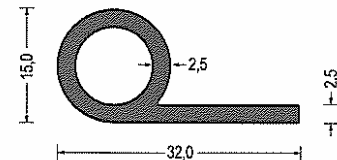

### Vollgummi-Fahnenprofile

**540,5071**

EPDM, schw., 60° Sh  
 Art-Nr. 4593039  
 im 5-mtr-SB-Pack

**540,5094**

EPDM, schw., 70° Sh  
 Art-Nr. 4593037  
 im 5-mtr-SB-Pack

**540,5122**

EPDM, schw., 60° Sh  
 Art-Nr. 4593055  
 im 5-mtr-SB-Pack