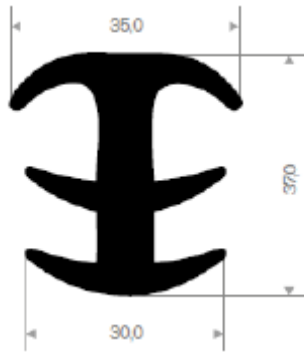

216.05.700

EPDM, ca. 70° Sh.A
Art-Nr. 4590525
im 5-mtr-SB-Pack