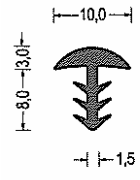

216.05.000

EPDM, ca. 70° Sh.A
Art-Nr. 4590520
im 10-mtr-SB-Pack

540,3641

EPDM, schw., 65° Sh
Art-Nr. 4590475
im 5-mtr-SB-Pack