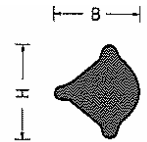

### Vollgummi-Klemmprofile

**Montagewerkzeug**  
550,0001

Art-Nr. 4593701  
Einziehwerkzeug

**Montagewerkzeug**  
550,0000

Art-Nr. 4593700  
Einzieh- und Montagewerkzeug

Profilnummer
Qual., Farbe, Bundl.
Artikelnummer
SB-Pack a.
A
B
C
D
E
F
Biegeradius
Gewicht
<b>passender Füller</b>