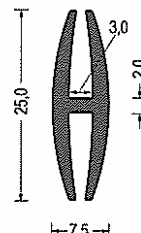

## Vollgummi-Winkel- u. H-Profile

**540,1209**

EPDM, schw., 65° Sh  
 Art-Nr. 4593198  
 im 5-mtr-SB-Pack

**540,1159**

EPDM, schw., 65° Sh  
 Art-Nr. 4593160  
 im 5-mtr-SB-Pack

**212.00.024**

EPDM, ca. 70° Sh.A  
 Art-Nr. 4593009  
 im 5-mtr-SB-Pack

**540,2537**

EPDM, schw., 65° Sh  
 Art-Nr. 4593005  
 im 5-mtr-SB-Pack

**212.02.300**

EPDM, schw., 70° Sh  
 Art-Nr. 4593012  
 im 5-mtr-SB-Pack