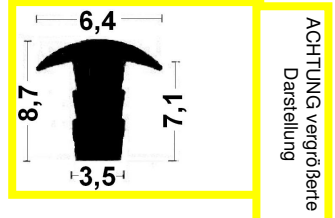

ACHTUNG vergrößerte Darstellung