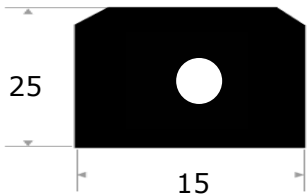

215.82.515

EPDM, ca. 45° Shore
Art-Nr. 4593840
im 5-mtr-SB-Pack