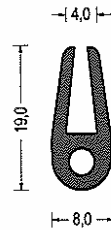

### Vollgummi-U-Profile

**550,0405**

EPDM, schw., 65° Sh  
 Art-Nr. 4593091  
 im 5-mtr-SB-Pack

**550,0606**

EPDM, schw., 65° Sh  
 Art-Nr. 4593095  
 im 5-mtr-SB-Pack

**550,0803**

EPDM, schw., 65° Sh  
 Art-Nr. 4593105  
 im 5-mtr-SB-Pack

**550,1009**

EPDM, schw., 65° Sh  
 Art-Nr. 4593107  
 im 5-mtr-SB-Pack

**550,1502**

EPDM, schw., 65° Sh  
 Art-Nr. 4593158  
 im 5-mtr-SB-Pack

**550,0104**

EPDM, schw., 60° Sh.  
 Art-Nr. 4593076  
 im 5-mtr-SB-Pack

**550,0306**

EPDM, schw., 65° Sh  
 Art-Nr. 4593135  
 im 5-mtr-SB-Pack

**550,0501**

EPDM, schw., 65° Sh  
 Art-Nr. 4593081  
 im 5-mtr-SB-Pack

**550,0202**

EPDM, schw., 45° Sh  
 Art-Nr. 4593097  
 im 5-mtr-SB-Pack