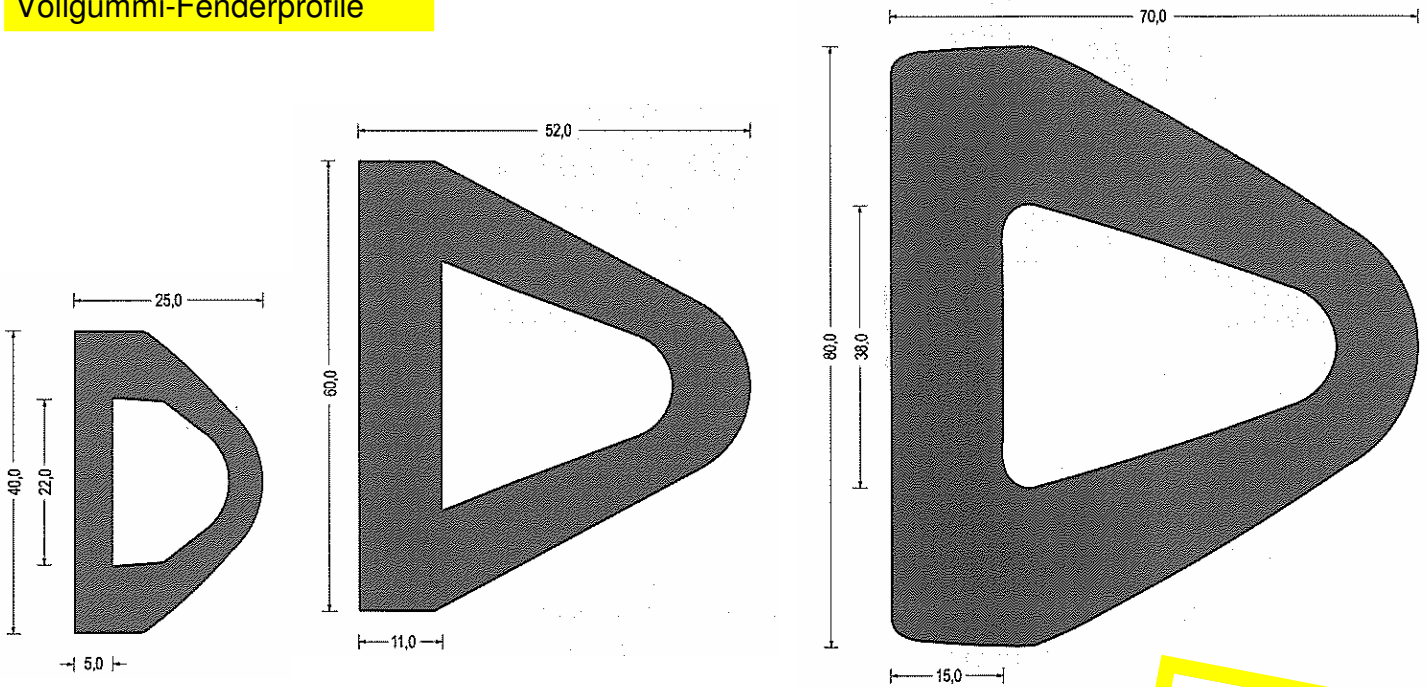

Vollgummi-Fenderprofile

540,4019
EPDM, schw., 70° Sh
Art-Nr. 4595000
in 5-mtr-Länge

540,4139
EPDM, schw., 70° Sh
Art-Nr. 4595010
in 5-mtr-Länge

540,4159
EPDM, schw., 70° Sh
Art-Nr. 4595020
in 5-mtr-Länge