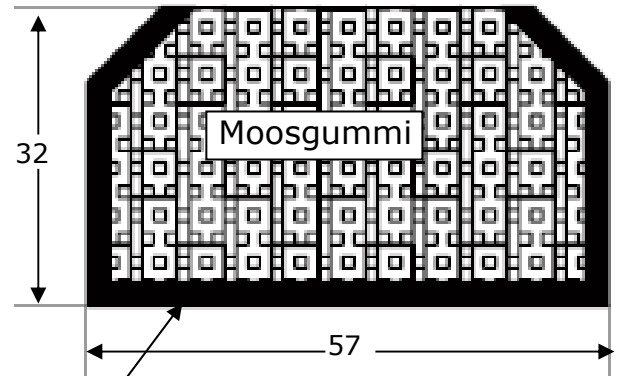

Vollgummi

215.95.732

Voll- u. Moosgummi
Art-Nr. 4593820
im 5-mtr-SB-Pack