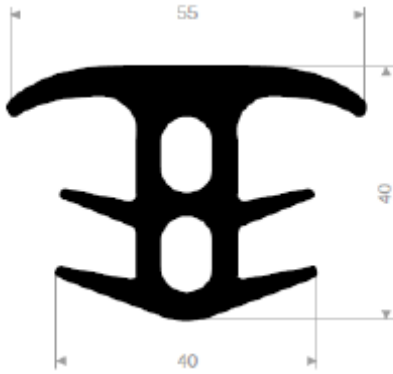

Vollgummi-Fugenprofile

216.05.800

EPDM, ca. 70° Sh.A
Art-Nr. 4590530
im 5-mtr-SB-Pack