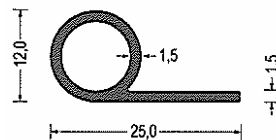

### Vollgummi-Fahnenprofile

**540,5071**

EPDM, schw., 60° Sh  
 Art-Nr. 4593039  
 im 5-mtr-SB-Pack

**540,5094**

EPDM, schw., 70° Sh  
 Art-Nr. 4593037  
 im 5-mtr-SB-Pack

**540,5122**

EPDM, schw., 60° Sh  
 Art-Nr. 4593055  
 im 5-mtr-SB-Pack