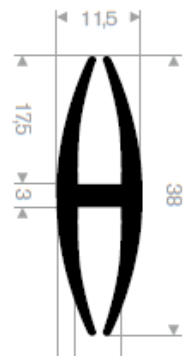

212.02.300

EPDM, schw., 70° Sh
Art-Nr. 4593012
im 5-mtr-SB-Pack