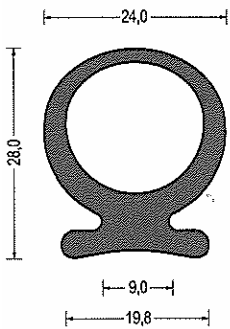

Vollgummi-Rolltor- u. Lukenprofile

540,3129

EPDM, schw., 70° Sh
Art-Nr. 4593250
in 5-mtr-Länge