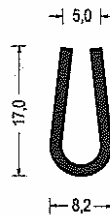

### Vollgummi-U-Profile

**550,0405**

EPDM, schw., 65° Sh  
 Art-Nr. 4593091  
 im 5-mtr-SB-Pack

**550,0606**

EPDM, schw., 65° Sh  
 Art-Nr. 4593095  
 im 5-mtr-SB-Pack

**550,0803**

EPDM, schw., 65° Sh  
 Art-Nr. 4593105  
 im 5-mtr-SB-Pack

**550,1009**

EPDM, schw., 65° Sh  
 Art-Nr. 4593107  
 im 5-mtr-SB-Pack

**550,1502**

EPDM, schw., 65° Sh  
 Art-Nr. 4593158  
 im 5-mtr-SB-Pack

**550,0104**

EPDM, schw., 60° Sh.  
 Art-Nr. 4593076  
 im 5-mtr-SB-Pack

**550,0306**

EPDM, schw., 65° Sh  
 Art-Nr. 4593135  
 im 5-mtr-SB-Pack

**550,0501**

EPDM, schw., 65° Sh  
 Art-Nr. 4593081  
 im 5-mtr-SB-Pack

**550,0202**

EPDM, schw., 45° Sh  
 Art-Nr. 4593097  
 im 5-mtr-SB-Pack