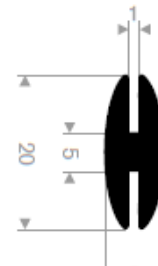

## Vollgummi-Winkel- u. H-Profile

**540,1209**

EPDM, schw., 65° Sh  
 Art-Nr. 4593198  
 im 5-mtr-SB-Pack

**540,1159**

EPDM, schw., 65° Sh  
 Art-Nr. 4593160  
 im 5-mtr-SB-Pack

**212.00.024**

EPDM, ca. 70° Sh.A  
 Art-Nr. 4593009  
 im 5-mtr-SB-Pack