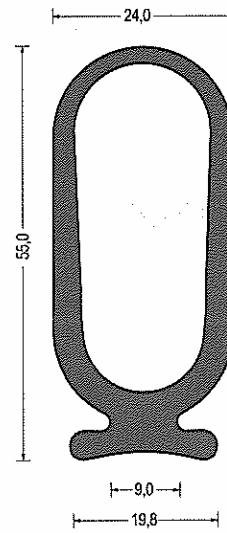

### Vollgummi-U-Profile

**550,0405**

EPDM, schw., 65° Sh  
 Art-Nr. 4593091  
 im 5-mtr-SB-Pack

**550,0606**

EPDM, schw., 65° Sh  
 Art-Nr. 4593095  
 im 5-mtr-SB-Pack

**550,0803**

EPDM, schw., 65° Sh  
 Art-Nr. 4593105  
 im 5-mtr-SB-Pack

### Vollgummi-Rolltor- u. Lukenprofile

**540,3129**

EPDM, schw., 70° Sh  
 Art-Nr. 4593250  
 in 5-mtr-Länge

**540,3169**

EPDM, schw., 70° Sh  
 Art-Nr. 4593265  
 in 5-mtr-Länge

**540,3139**

EPDM, schw., 70° Sh  
 Art-Nr. 4593251  
 in 5-mtr-Länge

**540,3149**

EPDM, schw., 70° Sh  
 Art-Nr. 4593252  
 in 5-mtr-Länge

**515,5010**

Alu, silber, 5 m  
 Art-Nr. 4593275  
 im 1-mtr-Länge  
 Montageschiene  
 f. Rolltorprofile

**215.82.515**

EPDM, ca. 45° Shore  
 Art-Nr. 4593840  
 im 5-mtr-SB-Pack

**ACHTUNG**, Abbildung nicht vollständig

weitere Abmessungen  
 kurzfristig lieferbar.  
**Fragen Sie an !**

**540,4179**  
 EPDM, schw., 70° Sh  
 Art-Nr. 4595030  
 in 5-mtr-Länge