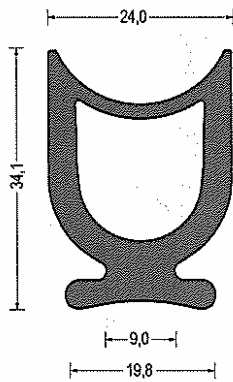

### Vollgummi-U-Profile

**550,0405**

EPDM, schw., 65° Sh  
 Art-Nr. 4593091  
 im 5-mtr-SB-Pack

**550,0606**

EPDM, schw., 65° Sh  
 Art-Nr. 4593095  
 im 5-mtr-SB-Pack

**550,0803**

EPDM, schw., 65° Sh  
 Art-Nr. 4593105  
 im 5-mtr-SB-Pack

## Vollgummi-Winkel- u. H-Profile

**540,1209**

EPDM, schw., 65° Sh  
 Art-Nr. 4593198  
 im 5-mtr-SB-Pack

**540,1159**

EPDM, schw., 65° Sh  
 Art-Nr. 4593160  
 im 5-mtr-SB-Pack

**212.00.024**

EPDM, ca. 70° Sh.A  
 Art-Nr. 4593009  
 im 5-mtr-SB-Pack

**540,2537**

EPDM, schw., 65° Sh  
 Art-Nr. 4593005  
 im 5-mtr-SB-Pack

**212.02.300**

EPDM, schw., 70° Sh  
 Art-Nr. 4593012  
 im 5-mtr-SB-Pack

### Vollgummi-Rolltor- u. Lukenprofile

**540,3129**

EPDM, schw., 70° Sh  
 Art-Nr. 4593250  
 in 5-mtr-Länge

**540,3169**

EPDM, schw., 70° Sh  
 Art-Nr. 4593265  
 in 5-mtr-Länge

**540,3139**

EPDM, schw., 70° Sh  
 Art-Nr. 4593251  
 in 5-mtr-Länge