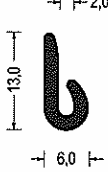

Artikel-Nr. 550.0204
EPDM · 65° ShoreA
schwarz
VE: Bund á 100m