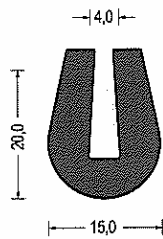

Artikel-Nr. 550.0503
 EPDM · 65° ShoreA
 schwarz
 VE: Bund á 100m

Artikel-Nr. 550.0601
 EPDM · 60° ShoreA
 schwarz
 VE: Bund á 100m

Artikel-Nr. 550.0703
 EPDM · 60° ShoreA
 schwarz
 VE: Bund á 50m

Artikel-Nr. 550.0809
 EPDM · 70° ShoreA
 schwarz
 VE: Bund á 50m

Artikel-Nr. 540.2539
 EPDM · 65° ShoreA · schwarz
 VE: Bund á 50m

Artikel-Nr. 550.0366
 EPDM · 65° ShoreA · schwarz
 VE: Bund á 50m

Artikel-Nr. 550.0472
 EPDM · 65° ShoreA · schwarz
 VE: Bund á 50m

Artikel-Nr. 550.0202
 EPDM · 45° ShoreA · schwarz
 VE: Bund á 100m

Artikel-Nr. 550.0488
 EPDM · 65° ShoreA · schwarz
 VE: Bund á 50m

Artikel-Nr. 550.0806
 EPDM · 80° ShoreA · schwarz
 VE: Bund á 25m

Artikel-Nr. 550.1002
 EPDM · 45° ShoreA · schwarz
 VE: Bund á 50m

Artikel-Nr. 550.0702
 EPDM · 70° ShoreA · schwarz
 VE: Bund á 25m