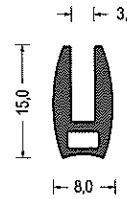

Artikel-Nr. 550.0503
 EPDM · 65° ShoreA
 schwarz
 VE: Bund á 100m

Artikel-Nr. 550.0601
 EPDM · 60° ShoreA
 schwarz
 VE: Bund á 100m

Artikel-Nr. 550.0703
 EPDM · 60° ShoreA
 schwarz
 VE: Bund á 50m

Artikel-Nr. 550.0809
 EPDM · 70° ShoreA
 schwarz
 VE: Bund á 50m

→ Toleranzen nach DIN ISO 3302-1 E2 (Gummi)
 → Toleranzen nach DIN 16941 2A+2B (Weich-PVC)

Lieferung
 bereits ab 1 Bundlänge

Vollgummi-U-Pufferprofile

Artikel-Nr. 550.0177
 EPDM · 65° ShoreA · schwarz
 VE: Bund á 100m

Artikel-Nr. 540.2539
 EPDM · 65° ShoreA · schwarz
 VE: Bund á 50m

Artikel-Nr. 550.0366
 EPDM · 65° ShoreA · schwarz
 VE: Bund á 50m

Artikel-Nr. 550.0472
 EPDM · 65° ShoreA · schwarz
 VE: Bund á 50m

Artikel-Nr. 550.0202
 EPDM · 45° ShoreA · schwarz
 VE: Bund á 100m