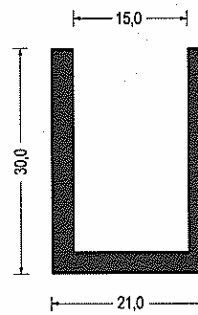

Artikel-Nr. 550.1212
 EPDM · 65° ShoreA · schwarz
 VE: Bund á 25m

Artikel-Nr. 550.1603
 EPDM · 65° ShoreA · schwarz
 VE: Bund á 25m

Artikel-Nr. 550.1203
 EPDM · 65° ShoreA · schwarz
 VE: Bund á 25m

Artikel-Nr. 550.1502
 EPDM · 65° ShoreA · schwarz
 VE: Bund á 25m