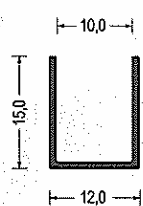

Artikel-Nr. 550.1022
EPDM · 65° ShA · schw.
VE: Bund á 50m