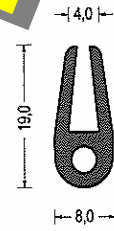

Artikel-Nr. 550.0503
 EPDM · 65° ShoreA
 schwarz
 VE: Bund á 100m

Artikel-Nr. 550.0601
 EPDM · 60° ShoreA
 schwarz
 VE: Bund á 100m

Artikel-Nr. 550.0703
 EPDM · 60° ShoreA
 schwarz
 VE: Bund á 50m

Artikel-Nr. 550.0809
 EPDM · 70° ShoreA
 schwarz
 VE: Bund á 50m

→ Toleranzen nach DIN ISO 3302-1 E2 (Gummi)
 → Toleranzen nach DIN 16941 2A+2B (Weich-PVC)

Lieferung
 bereits ab 1 Bundlänge

Vollgummi-U-Pufferprofile

Artikel-Nr. 550.0177
 EPDM · 65° ShoreA · schwarz
 VE: Bund á 100m

Artikel-Nr. 540.2539
 EPDM · 65° ShoreA · schwarz
 VE: Bund á 50m

Artikel-Nr. 550.0366
 EPDM · 65° ShoreA · schwarz
 VE: Bund á 50m

Artikel-Nr. 550.0472
 EPDM · 65° ShoreA · schwarz
 VE: Bund á 50m

Artikel-Nr. 550.0202
 EPDM · 45° ShoreA · schwarz
 VE: Bund á 100m