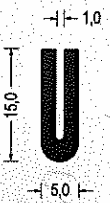

Artikel-Nr. 550.0401
 EPDM · 60° ShoreA
 schwarz
 VE: Bund á 100m

Artikel-Nr. 550.0204
 EPDM · 65° ShoreA
 schwarz
 VE: Bund á 100m

Artikel-Nr. 550.0306
 EPDM · 65° ShoreA
 schwarz
 VE: Bund á 100m

Artikel-Nr. 550.0101
 EPDM · 65° ShoreA
 schwarz
 VE: Bund á 100m

Artikel-Nr. 550.0102
 EPDM · 55° ShoreA
 schwarz
 VE: Bund á 100m

Artikel-Nr. 550.0464
 EPDM · 60° ShoreA
 schwarz
 VE: Bund á 100m

Artikel-Nr. 550.0501
 EPDM · 65° ShoreA
 schwarz
 VE: Bund á 100m

Artikel-Nr. 550.0208
 EPDM · 65° ShoreA
 schwarz
 VE: Bund á 50m