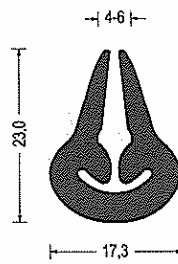

Artikel-Nr. 540.2539
 EPDM · 65° ShoreA · schwarz
 VE: Bund á 50m

Artikel-Nr. 550.0366
 EPDM · 65° ShoreA · schwarz
 VE: Bund á 50m

Artikel-Nr. 550.0472
 EPDM · 65° ShoreA · schwarz
 VE: Bund á 50m

Artikel-Nr. 550.0202
 EPDM · 45° ShoreA · schwarz
 VE: Bund á 100m

Artikel-Nr. 550.0488
 EPDM · 65° ShoreA · schwarz
 VE: Bund á 50m

Artikel-Nr. 550.0806
 EPDM · 80° ShoreA · schwarz
 VE: Bund á 25m

Artikel-Nr. 550.1002
 EPDM · 45° ShoreA · schwarz
 VE: Bund á 50m

Artikel-Nr. 550.0702
 EPDM · 70° ShoreA · schwarz
 VE: Bund á 25m