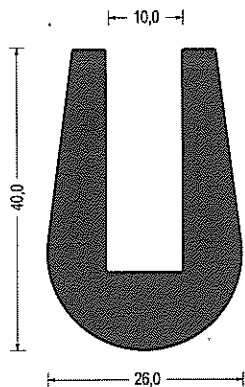

Artikel-Nr. 540.2539
 EPDM · 65° ShoreA · schwarz
 VE: Bund á 50m

Artikel-Nr. 550.0366
 EPDM · 65° ShoreA · schwarz
 VE: Bund á 50m

Artikel-Nr. 550.0472
 EPDM · 65° ShoreA · schwarz
 VE: Bund á 50m

Artikel-Nr. 550.0202
 EPDM · 45° ShoreA · schwarz
 VE: Bund á 100m

Artikel-Nr. 550.0488
 EPDM · 65° ShoreA · schwarz
 VE: Bund á 50m

Artikel-Nr. 550.0806
 EPDM · 80° ShoreA · schwarz
 VE: Bund á 25m

Artikel-Nr. 550.1002
 EPDM · 45° ShoreA · schwarz
 VE: Bund á 50m

Artikel-Nr. 550.0702
 EPDM · 70° ShoreA · schwarz
 VE: Bund á 25m

Artikel-Nr. 550.1602
 EPDM · 85° ShoreA · schwarz
 VE: Bund á 25m

Artikel-Nr. 550.0855
 EPDM · 65° ShoreA · schwarz
 VE: Bund á 25m

Artikel-Nr. 550.0298
 EPDM · 55° ShoreA · schwarz
 VE: Bund á 25m

Artikel-Nr. 550.1065
 EPDM · 65° ShoreA · schwarz
 VE: Bund á 25m