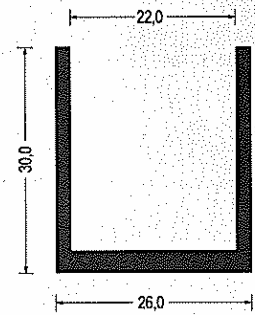

Artikel-Nr. 550.2201
EPDM · 65° ShoreA · schwarz
VE: Bund á 25m

→ Toleranzen nach DIN ISO 3302-1 E2