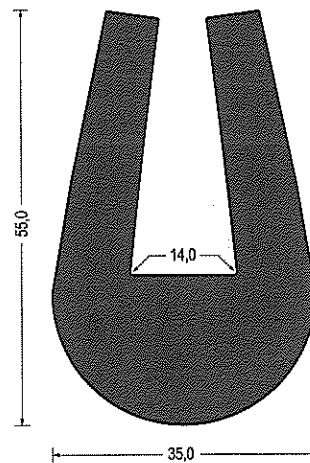

Artikel-Nr. 550.0488
 EPDM · 65° ShoreA · schwarz
 VE: Bund á 50m

Artikel-Nr. 550.0806
 EPDM · 80° ShoreA · schwarz
 VE: Bund á 25m

Artikel-Nr. 550.1002
 EPDM · 45° ShoreA · schwarz
 VE: Bund á 50m

Artikel-Nr. 550.0702
 EPDM · 70° ShoreA · schwarz
 VE: Bund á 25m

Artikel-Nr. 550.1602
 EPDM · 85° ShoreA · schwarz
 VE: Bund á 25m

Artikel-Nr. 550.0855
 EPDM · 65° ShoreA · schwarz
 VE: Bund á 25m

Artikel-Nr. 550.0298
 EPDM · 55° ShoreA · schwarz
 VE: Bund á 25m

Artikel-Nr. 550.1065
 EPDM · 65° ShoreA · schwarz
 VE: Bund á 25m

Artikel-Nr. 550.1401
 EPDM · 65° ShoreA · schwarz
 VE: Bund á 25m