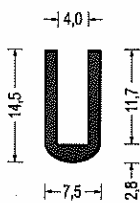

Artikel-Nr. 550.0464
EPDM · 60° ShoreA
schwarz
VE: Bund á 100m