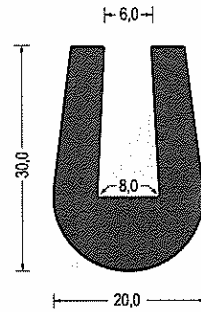

Artikel-Nr. 540.2539
 EPDM · 65° ShoreA · schwarz
 VE: Bund á 50m

Artikel-Nr. 550.0366
 EPDM · 65° ShoreA · schwarz
 VE: Bund á 50m

Artikel-Nr. 550.0472
 EPDM · 65° ShoreA · schwarz
 VE: Bund á 50m

Artikel-Nr. 550.0202
 EPDM · 45° ShoreA · schwarz
 VE: Bund á 100m

Artikel-Nr. 550.0488
 EPDM · 65° ShoreA · schwarz
 VE: Bund á 50m

Artikel-Nr. 550.0806
 EPDM · 80° ShoreA · schwarz
 VE: Bund á 25m

Artikel-Nr. 550.1002
 EPDM · 45° ShoreA · schwarz
 VE: Bund á 50m

Artikel-Nr. 550.0702
 EPDM · 70° ShoreA · schwarz
 VE: Bund á 25m

Artikel-Nr. 550.1602
 EPDM · 85° ShoreA · schwarz
 VE: Bund á 25m

Artikel-Nr. 550.0855
 EPDM · 65° ShoreA · schwarz
 VE: Bund á 25m

Artikel-Nr. 550.0298
 EPDM · 55° ShoreA · schwarz
 VE: Bund á 25m

Artikel-Nr. 550.1065
 EPDM · 65° ShoreA · schwarz
 VE: Bund á 25m