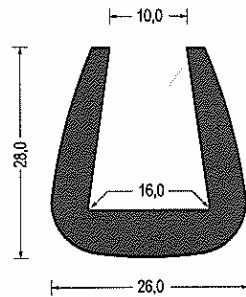

Artikel-Nr. 540.2539
 EPDM · 65° ShoreA · schwarz
 VE: Bund á 50m

Artikel-Nr. 550.0366
 EPDM · 65° ShoreA · schwarz
 VE: Bund á 50m

Artikel-Nr. 550.0472
 EPDM · 65° ShoreA · schwarz
 VE: Bund á 50m

Artikel-Nr. 550.0202
 EPDM · 45° ShoreA · schwarz
 VE: Bund á 100m

Artikel-Nr. 550.0488
 EPDM · 65° ShoreA · schwarz
 VE: Bund á 50m

Artikel-Nr. 550.0806
 EPDM · 80° ShoreA · schwarz
 VE: Bund á 25m

Artikel-Nr. 550.1002
 EPDM · 45° ShoreA · schwarz
 VE: Bund á 50m

Artikel-Nr. 550.0702
 EPDM · 70° ShoreA · schwarz
 VE: Bund á 25m

Artikel-Nr. 550.1602
 EPDM · 85° ShoreA · schwarz
 VE: Bund á 25m

Artikel-Nr. 550.0855
 EPDM · 65° ShoreA · schwarz
 VE: Bund á 25m

Artikel-Nr. 550.0298
 EPDM · 55° ShoreA · schwarz
 VE: Bund á 25m

Artikel-Nr. 550.1065
 EPDM · 65° ShoreA · schwarz
 VE: Bund á 25m