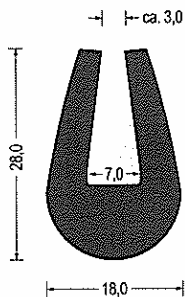

Artikel-Nr. 540.2539
 EPDM · 65° ShoreA · schwarz
 VE: Bund á 50m

Artikel-Nr. 550.0366
 EPDM · 65° ShoreA · schwarz
 VE: Bund á 50m

Artikel-Nr. 550.0472
 EPDM · 65° ShoreA · schwarz
 VE: Bund á 50m

Artikel-Nr. 550.0202
 EPDM · 45° ShoreA · schwarz
 VE: Bund á 100m

Artikel-Nr. 550.0488
 EPDM · 65° ShoreA · schwarz
 VE: Bund á 50m

Artikel-Nr. 550.0806
 EPDM · 80° ShoreA · schwarz
 VE: Bund á 25m

Artikel-Nr. 550.1002
 EPDM · 45° ShoreA · schwarz
 VE: Bund á 50m

Artikel-Nr. 550.0702
 EPDM · 70° ShoreA · schwarz
 VE: Bund á 25m