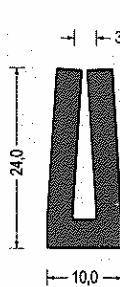

Artikel-Nr. 550.0602
 EPDM · 65° ShA · schw.
 VE: Bund á 100m

Artikel-Nr. 550.0339
 EPDM · 65° ShA · schw.
 VE: Bund á 50m

Artikel-Nr. 550.0502
 EPDM · 60° ShA · schw.
 VE: Bund á 100m

Artikel-Nr. 550.0817
 EPDM · 65° ShA · schw.
 VE: Bund á 100m

Artikel-Nr. 551.0405
CR · 50° ShA · schwarz
 VE: Bund á 25m

Artikel-Nr. 550.0367
 EPDM · 65° ShA · schw.
 VE: Bund á 15m
 rundgeheizt, talkumiert

Artikel-Nr. 550.0604
 EPDM · 65° ShA · schw.
 VE: Bund á 50m