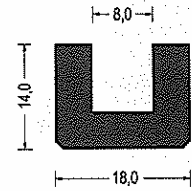

Artikel-Nr. 551.0804
CR · 45° ShA · schwarz
 VE: Bund á 40m

Artikel-Nr. 550.1075
 EPDM · 65° ShA · schwarz
 VE: Bund á 50m

Artikel-Nr. 550.1009
 EPDM · 65° ShA · schw.
 VE: Bund á 50m

Lieferung
 bereits ab 1 Bundlänge

Vollgummi- und Weich-PVC- U-Profile

Artikel-Nr. 550.0802
 EPDM · 65° ShoreA · schwarz
 VE: Bund á 25m

Artikel-Nr. 550.0801
 EPDM · 65° ShoreA · schwarz
 VE: Bund á 25m

Artikel-Nr. 550.1204
 EPDM · 65° ShoreA · schwarz
 VE: Bund á 50m