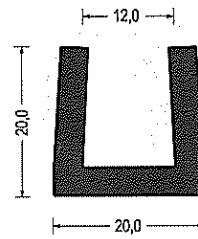

Artikel-Nr. 550.1212
EPDM · 65° ShoreA · schwarz
VE: Bund á 25m