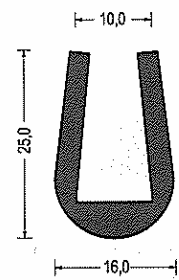

Artikel-Nr. 540.2539
 EPDM · 65° ShoreA · schwarz
 VE: Bund á 50m

Artikel-Nr. 550.0366
 EPDM · 65° ShoreA · schwarz
 VE: Bund á 50m

Artikel-Nr. 550.0472
 EPDM · 65° ShoreA · schwarz
 VE: Bund á 50m

Artikel-Nr. 550.0202
 EPDM · 45° ShoreA · schwarz
 VE: Bund á 100m

Artikel-Nr. 550.0488
 EPDM · 65° ShoreA · schwarz
 VE: Bund á 50m

Artikel-Nr. 550.0806
 EPDM · 80° ShoreA · schwarz
 VE: Bund á 25m

Artikel-Nr. 550.1002
 EPDM · 45° ShoreA · schwarz
 VE: Bund á 50m

Artikel-Nr. 550.0702
 EPDM · 70° ShoreA · schwarz
 VE: Bund á 25m