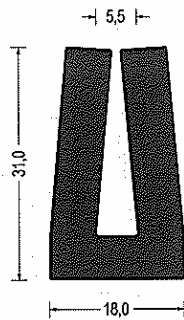

Artikel-Nr. 551.0804
CR · 45° ShA · schwarz
 VE: Bund á 40m

Artikel-Nr. 550.1075
 EPDM · 65° ShA · schwarz
 VE: Bund á 50m

Artikel-Nr. 550.1009
 EPDM · 65° ShA · schw.
 VE: Bund á 50m

Lieferung
 bereits ab 1 Bundlänge

Vollgummi- und Weich-PVC- U-Profile

Artikel-Nr. 550.0802
 EPDM · 65° ShoreA · schwarz
 VE: Bund á 25m

Artikel-Nr. 550.0801
 EPDM · 65° ShoreA · schwarz
 VE: Bund á 25m

Artikel-Nr. 550.1204
 EPDM · 65° ShoreA · schwarz
 VE: Bund á 50m

Artikel-Nr. 553.0805
SBR · 60° ShoreA · schwarz
 VE: Bund á 35m

Artikel-Nr. 550.0593
 EPDM · 65° ShoreA · schwarz
 VE: Bund á 15m
 rundgeheizt, talkumiert

Artikel-Nr. 550.1003
 EPDM · 65° ShoreA · schwarz
 VE: Bund á 30m