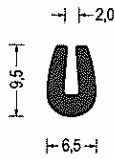

Artikel-Nr. 550.1212
 EPDM · 65° ShoreA · schwarz
 VE: Bund á 25m

Artikel-Nr. 550.1603
 EPDM · 65° ShoreA · schwarz
 VE: Bund á 25m

Artikel-Nr. 550.1203
 EPDM · 65° ShoreA · schwarz
 VE: Bund á 25m

Artikel-Nr. 550.1502
 EPDM · 65° ShoreA · schwarz
 VE: Bund á 25m

Artikel-Nr. 550.1504
 EPDM · 65° ShoreA · schwarz
 VE: Bund á 25m

Artikel-Nr. 550.2201
 EPDM · 65° ShoreA · schwarz
 VE: Bund á 25m

→ Toleranzen nach DIN ISO 3302-1 E2

Lieferung
 bereits ab 1 Bundlänge

Vollgummi- und Weich-PVC- U-Profile

Artikel-Nr. 553.0101
 EPDM · 65° ShoreA
 schwarz
 VE: Bund á 100m

Artikel-Nr. 550.0308
 EPDM · 50° ShoreA
 schwarz
 VE: Bund á 200m

Artikel-Nr. 550.0203
 EPDM · 60° ShoreA
 schwarz
 VE: Bund á 100m

Artikel-Nr. 550.0236
 EPDM · 60° ShoreA
 schwarz
 VE: Bund á 100m