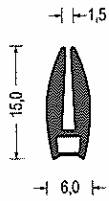

Lieferung
bereits ab 1 Bundlänge

Vollgummi-U-Pufferprofile

Artikel-Nr. 550.0177
EPDM · 65° ShoreA · schwarz
VE: Bund á 100m