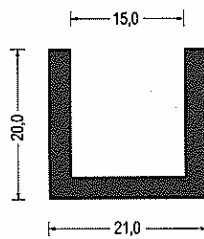

Artikel-Nr. 550.1502
EPDM · 65° ShoreA · schwarz
VE: Bund á 25m