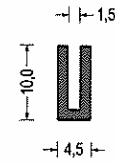

Lieferung
 bereits ab 1 Bundlänge

Vollgummi- und Weich-PVC- U-Profile

Artikel-Nr. 550.0171
 EPDM · 60° ShA · schw.
 VE: Bund á 200m

Artikel-Nr. 552.0105
NBR · 65° ShA · schw.
 VE: Bund á 50m

Artikel-Nr. 550.0179
 EPDM · 75° ShA · schw.
 VE: Bund á 50m

Artikel-Nr. 550.0316
 EPDM · 60° ShA · schw.
 VE: Bund á 100m

Artikel-Nr. 550.0205
 EPDM · 60° ShA · schw.
 VE: Bund á 100m

Artikel-Nr. 550.0402
 EPDM · 60° ShA · schw.
 VE: Bund á 50m

Artikel-Nr. 551.0211
CR · 70° ShA · schw.
 VE: Bund á 100m