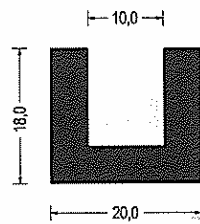

Artikel-Nr. 550.1003
EPDM · 65° ShoreA · schwarz
VE: Bund á 30m