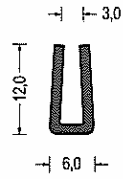

Lieferung
 bereits ab 1 Bundlänge

Vollgummi- und Weich-PVC- U-Profile

Artikel-Nr. 550.0171
 EPDM · 60° ShA · schw.
 VE: Bund á 200m

Artikel-Nr. 552.0105
NBR · 65° ShA · schw.
 VE: Bund á 50m

Artikel-Nr. 550.0179
 EPDM · 75° ShA · schw.
 VE: Bund á 50m

Artikel-Nr. 550.0316
 EPDM · 60° ShA · schw.
 VE: Bund á 100m

Artikel-Nr. 550.0205
 EPDM · 60° ShA · schw.
 VE: Bund á 100m

Artikel-Nr. 550.0402
 EPDM · 60° ShA · schw.
 VE: Bund á 50m

Artikel-Nr. 551.0211
CR · 70° ShA · schw.
 VE: Bund á 100m

Artikel-Nr. 550.0318
 EPDM · 60° ShA · schw.
 VE: Bunde á 100m

Artikel-Nr. 550.0405
 EPDM · 65° ShA · schw.
 VE: Bund á 100m

Artikel-Nr. 550.0329
 EPDM · 65° ShA · schw.
 VE: Bund á 100m

Artikel-Nr. 550.0566
 EPDM · 65° ShA · schw.
 VE: Bund á 100m

Artikel-Nr. 550.0418
 EPDM · 65° ShA · schw.
 VE: Bund á 100m

Artikel-Nr. 550.0508
 EPDM · 65° ShA · schw.
 VE: Bund á 100m

Artikel-Nr. 550.0476
 EPDM · 65° ShA · schw.
 VE: Bund á 100m

Artikel-Nr. 550.0509
 EPDM · 60° ShA · schw.
 VE: Bund á 50m