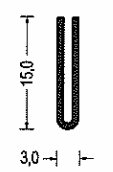

Artikel-Nr. 550.0101
EPDM · 65° ShoreA
schwarz
VE: Bund á 100m