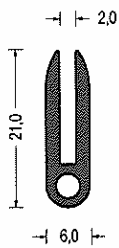

Artikel-Nr. 550.0503
 EPDM · 65° ShoreA
 schwarz
 VE: Bund á 100m

Artikel-Nr. 550.0601
 EPDM · 60° ShoreA
 schwarz
 VE: Bund á 100m

Artikel-Nr. 550.0703
 EPDM · 60° ShoreA
 schwarz
 VE: Bund á 50m

Artikel-Nr. 550.0809
 EPDM · 70° ShoreA
 schwarz
 VE: Bund á 50m

→ Toleranzen nach DIN ISO 3302-1 E2 (Gummi)
 → Toleranzen nach DIN 16941 2A+2B (Weich-PVC)

Lieferung
 bereits ab 1 Bundlänge

Vollgummi-U-Pufferprofile

Artikel-Nr. 550.0177
 EPDM · 65° ShoreA · schwarz
 VE: Bund á 100m

Artikel-Nr. 540.2539
 EPDM · 65° ShoreA · schwarz
 VE: Bund á 50m

Artikel-Nr. 550.0366
 EPDM · 65° ShoreA · schwarz
 VE: Bund á 50m

Artikel-Nr. 550.0472
 EPDM · 65° ShoreA · schwarz
 VE: Bund á 50m

Artikel-Nr. 550.0202
 EPDM · 45° ShoreA · schwarz
 VE: Bund á 100m