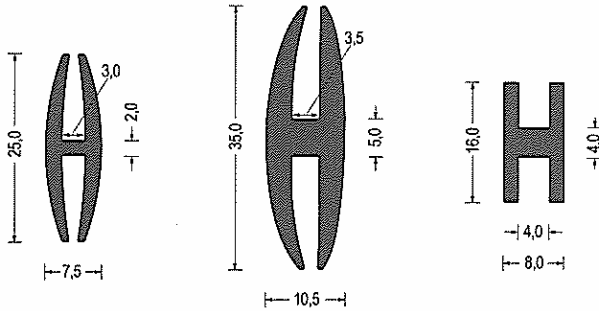

**Lieferung**  
 bereits ab 1 Bundlänge

**Vollgummi-H-Profile**

Artikel-Nr. 540.2537  
 EPDM · 65° ShoreA · schwarz  
 VE: Bund á 50m

Artikel-Nr. 540.2519  
 EPDM · 65° ShoreA · schwarz  
 VE: Bund á 50m

Artikel-Nr. 540.2548  
 EPDM · 65° ShoreA · schwarz  
 VE: Bund á 50m

**Vollgummi-Hohlkammerprofile**

Artikel-Nr. 550.1012  
 EPDM · 65° ShoreA · schwarz  
 VE: Bund á 50m

Artikel-Nr. 550.1016  
 EPDM · 65° ShoreA · schwarz  
 VE: Bund á 50m

Artikel-Nr. 550.2012  
 EPDM · 65° ShoreA · schwarz  
 VE: Bund á 50m

Artikel-Nr. 550.3013  
 EPDM · 75° ShoreA · schwarz  
 VE: Bund á 50m

Artikel-Nr. 540.2549  
 EPDM · 60° ShoreA · schwarz  
 VE: 5 Längen á 10m

Artikel-Nr. 550.2020  
 EPDM · 65° ShoreA · schwarz  
 VE: Bund á 50m

Artikel-Nr. 550.3017  
 EPDM · 65° ShoreA · schwarz  
 VE: Bund á 50m

→ Toleranzen nach DIN ISO 3302-1 E2