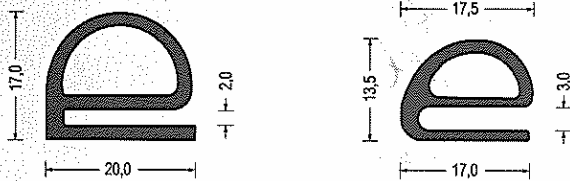

Artikel-Nr. 540.2548  
 EPDM · 65° ShoreA · schwarz  
 VE: Bund á 50m

**Vollgummi-Hohlkammerprofile**

Artikel-Nr. 550.1012  
 EPDM · 65° ShoreA · schwarz  
 VE: Bund á 50m

Artikel-Nr. 550.1016  
 EPDM · 65° ShoreA · schwarz  
 VE: Bund á 50m

Artikel-Nr. 550.2012  
 EPDM · 65° ShoreA · schwarz  
 VE: Bund á 50m

Artikel-Nr. 550.3013  
 EPDM · 75° ShoreA · schwarz  
 VE: Bund á 50m

Artikel-Nr. 540.2549  
 EPDM · 60° ShoreA · schwarz  
 VE: 5 Längen á 10m