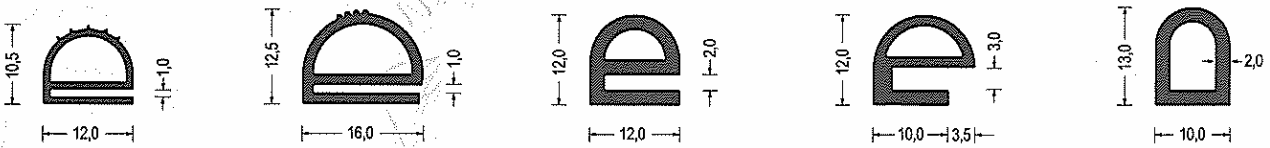

**Lieferung**  
 bereits ab 1 Bundlänge

**Vollgummi-H-Profile**

Artikel-Nr. 540.2537  
 EPDM · 65° ShoreA · schwarz  
 VE: Bund á 50m

Artikel-Nr. 540.2519  
 EPDM · 65° ShoreA · schwarz  
 VE: Bund á 50m

Artikel-Nr. 540.2548  
 EPDM · 65° ShoreA · schwarz  
 VE: Bund á 50m

**Vollgummi-Hohlkammerprofile**

Artikel-Nr. 550.1012  
 EPDM · 65° ShoreA · schwarz  
 VE: Bund á 50m

Artikel-Nr. 550.1016  
 EPDM · 65° ShoreA · schwarz  
 VE: Bund á 50m

Artikel-Nr. 550.2012  
 EPDM · 65° ShoreA · schwarz  
 VE: Bund á 50m

Artikel-Nr. 550.3013  
 EPDM · 75° ShoreA · schwarz  
 VE: Bund á 50m

Artikel-Nr. 540.2549  
 EPDM · 60° ShoreA · schwarz  
 VE: 5 Längen á 10m

Artikel-Nr. 550.2020  
 EPDM · 65° ShoreA · schwarz  
 VE: Bund á 50m

Artikel-Nr. 550.3017  
 EPDM · 65° ShoreA · schwarz  
 VE: Bund á 50m

→ Toleranzen nach DIN ISO 3302-1 E2