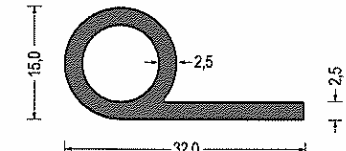

Artikel-Nr. 540.5102  
 EPDM · 60° ShoreA · schwarz  
 VE: Bund á 50m

Artikel-Nr. 540.5127  
 EPDM · 70° ShoreA · schwarz  
 VE: Bund á 50m

Artikel-Nr. 540.5133  
 EPDM · 70° ShoreA · schwarz  
 VE: Bund á 50m

Artikel-Nr. 540.5141  
 EPDM · 65° ShoreA · schwarz  
 VE: Bund á 50m

Artikel-Nr. 540.5159  
 EPDM · 65° ShoreA · schwarz  
 VE: Bund á 50m

Artikel-Nr. 540.5154  
 EPDM · 65° ShoreA · schwarz  
 VE: Bund á 50m