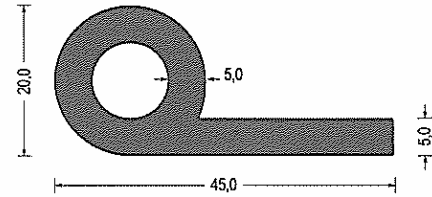

Artikel-Nr. 541.5201
CR · 45° ShoreA · schwarz
VE: Bund á 25m