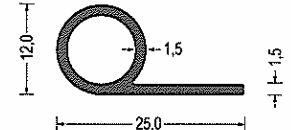

Artikel-Nr. 540.5122
EPDM · 60° ShoreA · schwarz
VE: Bund á 50m