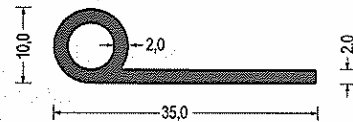

Artikel-Nr. 540.5094  
 EPDM · 70° ShoreA · schwarz  
 VE: Bund á 50m

Artikel-Nr. 541.5101  
**CR-Vollgummi** · 50° ShoreA · schwarz  
 VE: Bund á 50m

Artikel-Nr. 540.5101  
 EPDM · 65° ShoreA · schwarz  
 VE: Bund á 50m

Artikel-Nr. 540.5104  
 EPDM · 60° ShoreA · schwarz  
 VE: Bund á 50m

Artikel-Nr. 540.5111  
 EPDM · 65° ShoreA · schwarz  
 VE: Bund á 50m

Artikel-Nr. 540.5122  
 EPDM · 60° ShoreA · schwarz  
 VE: Bund á 50m