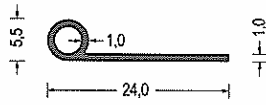

## Vollgummi-Fahnenprofile

Artikel-Nr. 540.5049  
 EPDM · 45° ShoreA · schwarz  
 VE: Bund á 50m

Artikel-Nr. 540.5051  
 EPDM · 70° ShoreA · schwarz  
 VE: Bund á 50m

Artikel-Nr. 540.5062  
 EPDM · 70° ShoreA · schwarz  
 VE: Bund á 50m

Artikel-Nr. 540.5071  
 EPDM · 60° ShoreA · schwarz  
 VE: Bund á 50m

Artikel-Nr. 540.5084  
 EPDM · 70° ShoreA · schwarz  
 VE: Bund á 50m

Artikel-Nr. 540.5082  
 EPDM · 60° ShoreA · schwarz  
 VE: Bund á 50m

Artikel-Nr. 540.5094  
 EPDM · 70° ShoreA · schwarz  
 VE: Bund á 50m

Artikel-Nr. 541.5101  
**CR-Vollgummi** · 50° ShoreA · schwarz  
 VE: Bund á 50m

Artikel-Nr. 540.5101  
 EPDM · 65° ShoreA · schwarz  
 VE: Bund á 50m