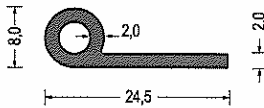

## Vollgummi-Fahnenprofile

Artikel-Nr. 540.5049  
 EPDM · 45° ShoreA · schwarz  
 VE: Bund á 50m

Artikel-Nr. 540.5051  
 EPDM · 70° ShoreA · schwarz  
 VE: Bund á 50m

Artikel-Nr. 540.5062  
 EPDM · 70° ShoreA · schwarz  
 VE: Bund á 50m

Artikel-Nr. 540.5071  
 EPDM · 60° ShoreA · schwarz  
 VE: Bund á 50m

Artikel-Nr. 540.5084  
 EPDM · 70° ShoreA · schwarz  
 VE: Bund á 50m

Artikel-Nr. 540.5082  
 EPDM · 60° ShoreA · schwarz  
 VE: Bund á 50m

Artikel-Nr. 540.5094  
 EPDM · 70° ShoreA · schwarz  
 VE: Bund á 50m

Artikel-Nr. 541.5101  
**CR-Vollgummi** · 50° ShoreA · schwarz  
 VE: Bund á 50m

Artikel-Nr. 540.5101  
 EPDM · 65° ShoreA · schwarz  
 VE: Bund á 50m