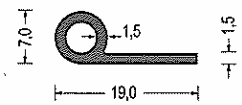

## Vollgummi-Fahnenprofile

Artikel-Nr. 540.5049  
 EPDM · 45° ShoreA · schwarz  
 VE: Bund á 50m

Artikel-Nr. 540.5051  
 EPDM · 70° ShoreA · schwarz  
 VE: Bund á 50m

Artikel-Nr. 540.5062  
 EPDM · 70° ShoreA · schwarz  
 VE: Bund á 50m

Artikel-Nr. 540.5071  
 EPDM · 60° ShoreA · schwarz  
 VE: Bund á 50m

Artikel-Nr. 540.5084  
 EPDM · 70° ShoreA · schwarz  
 VE: Bund á 50m

Artikel-Nr. 540.5082  
 EPDM · 60° ShoreA · schwarz  
 VE: Bund á 50m