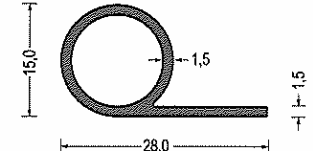

Artikel-Nr. 540.5102  
 EPDM · 60° ShoreA · schwarz  
 VE: Bund á 50m

Artikel-Nr. 540.5127  
 EPDM · 70° ShoreA · schwarz  
 VE: Bund á 50m

Artikel-Nr. 540.5133  
 EPDM · 70° ShoreA · schwarz  
 VE: Bund á 50m

Artikel-Nr. 540.5141  
 EPDM · 65° ShoreA · schwarz  
 VE: Bund á 50m

Artikel-Nr. 540.5159  
 EPDM · 65° ShoreA · schwarz  
 VE: Bund á 50m

Artikel-Nr. 540.5154  
 EPDM · 65° ShoreA · schwarz  
 VE: Bund á 50m