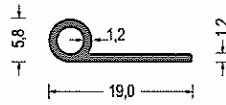

## Vollgummi-Fahnenprofile

Artikel-Nr. 540.5049  
 EPDM · 45° ShoreA · schwarz  
 VE: Bund á 50m

Artikel-Nr. 540.5051  
 EPDM · 70° ShoreA · schwarz  
 VE: Bund á 50m

Artikel-Nr. 540.5062  
 EPDM · 70° ShoreA · schwarz  
 VE: Bund á 50m

Artikel-Nr. 540.5071  
 EPDM · 60° ShoreA · schwarz  
 VE: Bund á 50m

Artikel-Nr. 540.5084  
 EPDM · 70° ShoreA · schwarz  
 VE: Bund á 50m

Artikel-Nr. 540.5082  
 EPDM · 60° ShoreA · schwarz  
 VE: Bund á 50m