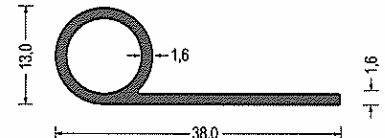

Artikel-Nr. 540.5133
EPDM · 70° ShoreA · schwarz
VE: Bund á 50m