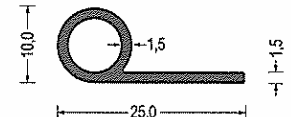

Artikel-Nr. 540.5071  
 EPDM · 60° ShoreA · schwarz  
 VE: Bund á 50m

Artikel-Nr. 540.5084  
 EPDM · 70° ShoreA · schwarz  
 VE: Bund á 50m

Artikel-Nr. 540.5082  
 EPDM · 60° ShoreA · schwarz  
 VE: Bund á 50m

Artikel-Nr. 540.5094  
 EPDM · 70° ShoreA · schwarz  
 VE: Bund á 50m

Artikel-Nr. 541.5101  
**CR-Vollgummi** · 50° ShoreA · schwarz  
 VE: Bund á 50m

Artikel-Nr. 540.5101  
 EPDM · 65° ShoreA · schwarz  
 VE: Bund á 50m