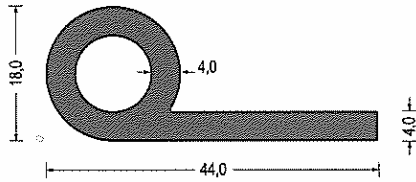

Vollgummi-Fahnenprofile

Artikel-Nr. 540.5181
EPDM · 65° ShoreA · schwarz
VE: Bund á 25m