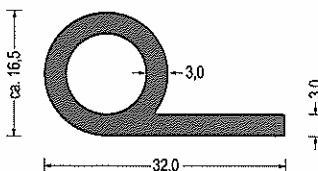

Artikel-Nr. 540.5161
EPDM · 65° ShoreA · schwarz
VE: Bund á 50m