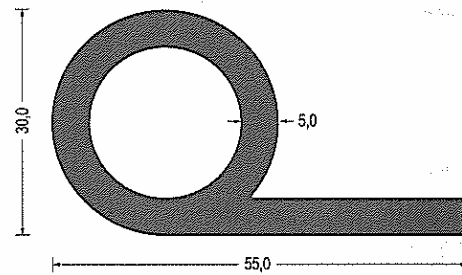

Artikel-Nr. 540.5301
EPDM · 65° ShoreA · schwarz
VE: Bund á 25m

→ Toleranzen nach DIN ISO 3302-1 E2