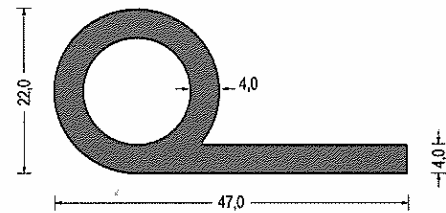

## Vollgummi-Fahnenprofile

Artikel-Nr. 540.5181  
 EPDM · 65° ShoreA · schwarz  
 VE: Bund á 25m

Artikel-Nr. 541.5201  
**CR** · 45° ShoreA · schwarz  
 VE: Bund á 25m

Artikel-Nr. 540.5206  
 EPDM · 60° ShoreA · schwarz  
 VE: Bund á 25m