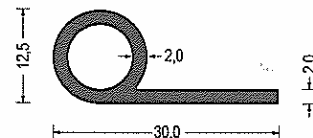

Artikel-Nr. 540.5127
EPDM · 70° ShoreA · schwarz
VE: Bund á 50m