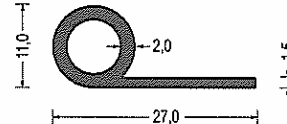

Artikel-Nr. 540.5111
EPDM · 65° ShoreA · schwarz
VE: Bund á 50m