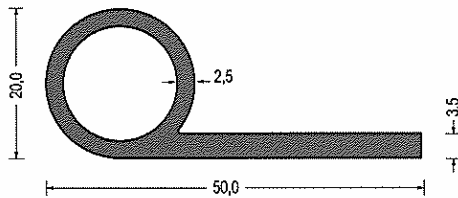

Artikel-Nr. 540.5206
EPDM · 60° ShoreA · schwarz
VE: Bund á 25m