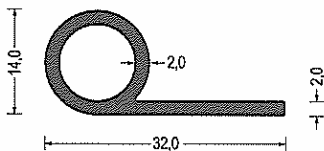

Artikel-Nr. 540.5141
EPDM · 65° ShoreA · schwarz
VE: Bund á 50m