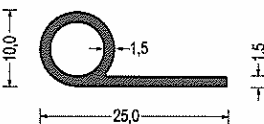

Artikel-Nr. 540.5071  
 EPDM · 60° ShoreA · schwarz  
 VE: Bund á 50m

Artikel-Nr. 540.5084  
 EPDM · 70° ShoreA · schwarz  
 VE: Bund á 50m

Artikel-Nr. 540.5082  
 EPDM · 60° ShoreA · schwarz  
 VE: Bund á 50m

Artikel-Nr. 540.5094  
 EPDM · 70° ShoreA · schwarz  
 VE: Bund á 50m

Artikel-Nr. 541.5101  
**CR-Vollgummi** · 50° ShoreA · schwarz  
 VE: Bund á 50m

Artikel-Nr. 540.5101  
 EPDM · 65° ShoreA · schwarz  
 VE: Bund á 50m