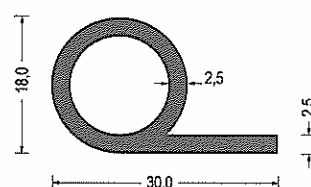

Artikel-Nr. 540.5141  
 EPDM · 65° ShoreA · schwarz  
 VE: Bund á 50m

Artikel-Nr. 540.5159  
 EPDM · 65° ShoreA · schwarz  
 VE: Bund á 50m

Artikel-Nr. 540.5154  
 EPDM · 65° ShoreA · schwarz  
 VE: Bund á 50m

Artikel-Nr. 540.5161  
 EPDM · 65° ShoreA · schwarz  
 VE: Bund á 50m

Artikel-Nr. 540.5188  
 EPDM · 68° ShoreA · schwarz  
 VE: Bund á 25m