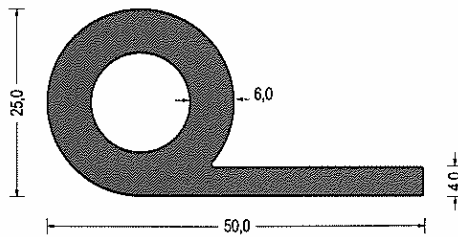

Artikel-Nr. 540.5252
EPDM · 60° ShoreA · schwarz
VE: Bund á 25m