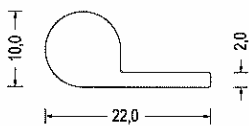

Artikel-Nr. 584.2210
Fahnenprofil · weiß
VE: Bund á 25m