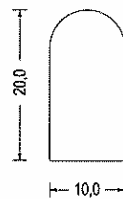

Silikonschaum-Sonderprofile

Artikel-Nr. 584.1826
 Kronenprofil · weiß
 VE: Bund á 50m

Artikel-Nr. 584.6700
 Lippenprofil · weiß
 VE: Bund á 25m

Artikel-Nr. 584.3157
 Sonderprofil · weiß
 VE: Bund á 25m

Artikel-Nr. 584.9374
 Hohlkammerprofil · weiß
 VE: Bund á 50m

Artikel-Nr. 684.9494
 Kronenprofil · rotbraun
 VE: Bund á 50m

Artikel-Nr. 584.2210
 Fahnenprofil · weiß
 VE: Bund á 25m

Artikel-Nr. 584.6410
 Halbrundprofil · weiß
 VE: Bund á 25m

Artikel-Nr. 584.5481
 Halbrundprofil · weiß
 VE: Bund á 25m

Artikel-Nr. 584.5160
 Halbrundprofil · weiß
 VE: Bund á 25m

Artikel-Nr. 684.6412
 Halbrundprofil · rotbraun
 VE: Bund á 25m

Artikel-Nr. 784.6414
 Halbrundprofil · 25° ShoreA
 weiß
 VE: Bund á 25m

Artikel-Nr. 584.5510
 Halbrundprofil · weiß
 VE: Bund á 25m