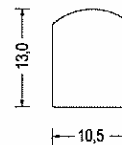

Artikel-Nr. 684.9494
 Kronenprofil · rotbraun
 VE: Bund á 50m

Artikel-Nr. 584.2210
 Fahnenprofil · weiß
 VE: Bund á 25m

Artikel-Nr. 584.6410
 Halbrundprofil · weiß
 VE: Bund á 25m

Artikel-Nr. 584.5481
 Halbrundprofil · weiß
 VE: Bund á 25m