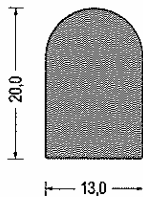

Artikel-Nr. 684.9494
 Kronenprofil · rotbraun
 VE: Bund á 50m

Artikel-Nr. 584.2210
 Fahnenprofil · weiß
 VE: Bund á 25m

Artikel-Nr. 584.6410
 Halbrundprofil · weiß
 VE: Bund á 25m

Artikel-Nr. 584.5481
 Halbrundprofil · weiß
 VE: Bund á 25m

Artikel-Nr. 584.6927
 Halbrundprofil · weiß
 VE: Bund á 25m

Artikel-Nr. 584.6900
 Halbrundprofil · weiß
 VE: Bund á 25m

Artikel-Nr. 684.6310
 Halbrundprofil · rotbraun
 VE: Bund á 25m

Artikel-Nr. 584.6310
 Halbrundprofil · weiß
 VE: Bund á 25m