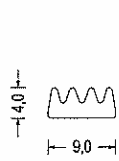

Silikonschaum-Sonderprofile

Artikel-Nr. 584.1826
 Kronenprofil · weiß
 VE: Bund á 50m

Artikel-Nr. 584.6700
 Lippenprofil · weiß
 VE: Bund á 25m

Artikel-Nr. 584.3157
 Sonderprofil · weiß
 VE: Bund á 25m

Artikel-Nr. 584.9374
 Hohlkammerprofil · weiß
 VE: Bund á 50m