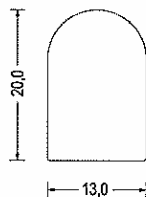

Artikel-Nr. 684.9494
 Kronenprofil · rotbraun
 VE: Bund á 50m

Artikel-Nr. 584.2210
 Fahnenprofil · weiß
 VE: Bund á 25m

Artikel-Nr. 584.6410
 Halbrundprofil · weiß
 VE: Bund á 25m

Artikel-Nr. 584.5481
 Halbrundprofil · weiß
 VE: Bund á 25m

Artikel-Nr. 584.6927
 Halbrundprofil · weiß
 VE: Bund á 25m

Artikel-Nr. 584.6900
 Halbrundprofil · weiß
 VE: Bund á 25m

Artikel-Nr. 684.6310
 Halbrundprofil · rotbraun
 VE: Bund á 25m

Artikel-Nr. 584.6310
 Halbrundprofil · weiß
 VE: Bund á 25m

Artikel-Nr. 584.5160
 Halbrundprofil · weiß
 VE: Bund á 25m

Artikel-Nr. 684.6412
 Halbrundprofil · rotbraun
 VE: Bund á 25m

Artikel-Nr. 784.6414
 Halbrundprofil · 25° ShoreA
 weiß
 VE: Bund á 25m

Artikel-Nr. 584.5510
 Halbrundprofil · weiß
 VE: Bund á 25m