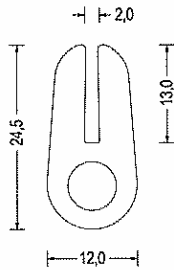

## Silikon-U-Profile

Artikel-Nr. 554.0101  
 60° ShoreA · schwarz  
 VE: Bund á 50m

Artikel-Nr. 554.0205  
 60° ShoreA · grau  
 VE: Bund á 50m

Artikel-Nr. 554.0236  
 60° ShoreA · grau  
 VE: Bund á 50m

Artikel-Nr. 554.0248  
 60° ShoreA · grau  
 VE: Bund á 50m

Artikel-Nr. 554.0127  
 60° ShoreA · grau  
 VE: Bund á 50m

Artikel-Nr. 554.0422  
 60° ShoreA · grau  
 VE: Bund á 50m

Artikel-Nr. 554.0517  
 60° ShoreA · grau  
 VE: Bund á 25m

Artikel-Nr. 554.0318  
 60° ShoreA · grau  
 VE: Bund á 50m

Artikel-Nr. 554.0204  
 50° ShoreA · grau  
 VE: Bund á 25m

Artikel-Nr. 554.0203  
 50° ShoreA · transluzent  
 VE: Bund á 25m

Artikel-Nr. 554.7792  
 50° ShoreA · grau  
 VE: Bund á 25m

## Silikon-Sonderprofile

Artikel-Nr. 544.2521  
 40° ShoreA · weiss  
 VE: Bund á 25m

Artikel-Nr. 544.2299  
 25° ShoreA · transluzent  
 VE: Bund á 25m

→ Toleranzen nach DIN ISO 3302-1 E2