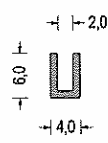

## Silikon-U-Profile

Artikel-Nr. 554.0101  
 60° ShoreA · schwarz  
 VE: Bund á 50m

Artikel-Nr. 554.0205  
 60° ShoreA · grau  
 VE: Bund á 50m

Artikel-Nr. 554.0236  
 60° ShoreA · grau  
 VE: Bund á 50m