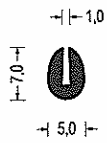

## Silikon-U-Profile

Artikel-Nr. 554.0101  
 60° ShoreA · schwarz  
 VE: Bund á 50m

Artikel-Nr. 554.0205  
 60° ShoreA · grau  
 VE: Bund á 50m

Artikel-Nr. 554.0236  
 60° ShoreA · grau  
 VE: Bund á 50m