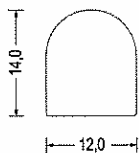

Silikon-Sonderprofile

Artikel-Nr. 544.2521
40° ShoreA · weiss
VE: Bund á 25m