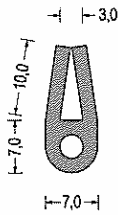

## Silikon-U-Profile

Artikel-Nr. 554.0101  
 60° ShoreA · schwarz  
 VE: Bund á 50m

Artikel-Nr. 554.0205  
 60° ShoreA · grau  
 VE: Bund á 50m

Artikel-Nr. 554.0236  
 60° ShoreA · grau  
 VE: Bund á 50m

Artikel-Nr. 554.0248  
 60° ShoreA · grau  
 VE: Bund á 50m

Artikel-Nr. 554.0127  
 60° ShoreA · grau  
 VE: Bund á 50m

Artikel-Nr. 554.0422  
 60° ShoreA · grau  
 VE: Bund á 50m

Artikel-Nr. 554.0517  
 60° ShoreA · grau  
 VE: Bund á 25m

Artikel-Nr. 554.0318  
 60° ShoreA · grau  
 VE: Bund á 50m

Artikel-Nr. 554.0204  
 50° ShoreA · grau  
 VE: Bund á 25m

Artikel-Nr. 554.0203  
 50° ShoreA · transluzent  
 VE: Bund á 25m

Artikel-Nr. 554.7792  
 50° ShoreA · grau  
 VE: Bund á 25m

## Silikon-Sonderprofile

Artikel-Nr. 544.2521  
 40° ShoreA · weiss  
 VE: Bund á 25m

Artikel-Nr. 544.2299  
 25° ShoreA · transluzent  
 VE: Bund á 25m

→ Toleranzen nach DIN ISO 3302-1 E2