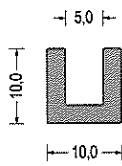

Artikel-Nr. 554.0517
60° ShoreA · grau
VE: Bund á 25m