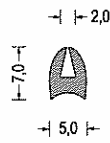

## Silikon-U-Profile

Artikel-Nr. 554.0101  
 60° ShoreA · schwarz  
 VE: Bund á 50m

Artikel-Nr. 554.0205  
 60° ShoreA · grau  
 VE: Bund á 50m

Artikel-Nr. 554.0236  
 60° ShoreA · grau  
 VE: Bund á 50m

Artikel-Nr. 554.0248  
 60° ShoreA · grau  
 VE: Bund á 50m

Artikel-Nr. 554.0127  
 60° ShoreA · grau  
 VE: Bund á 50m

Artikel-Nr. 554.0422  
 60° ShoreA · grau  
 VE: Bund á 50m

Artikel-Nr. 554.0517  
 60° ShoreA · grau  
 VE: Bund á 25m