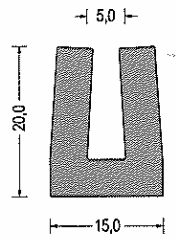

## Silikon-U-Profile

Artikel-Nr. 554.0101  
 60° ShoreA · schwarz  
 VE: Bund á 50m

Artikel-Nr. 554.0205  
 60° ShoreA · grau  
 VE: Bund á 50m

Artikel-Nr. 554.0236  
 60° ShoreA · grau  
 VE: Bund á 50m

Artikel-Nr. 554.0248  
 60° ShoreA · grau  
 VE: Bund á 50m

Artikel-Nr. 554.0127  
 60° ShoreA · grau  
 VE: Bund á 50m

Artikel-Nr. 554.0422  
 60° ShoreA · grau  
 VE: Bund á 50m

Artikel-Nr. 554.0517  
 60° ShoreA · grau  
 VE: Bund á 25m

Artikel-Nr. 554.0318  
 60° ShoreA · grau  
 VE: Bund á 50m

Artikel-Nr. 554.0204  
 50° ShoreA · grau  
 VE: Bund á 25m

Artikel-Nr. 554.0203  
 50° ShoreA · transluzent  
 VE: Bund á 25m

Artikel-Nr. 554.7792  
 50° ShoreA · grau  
 VE: Bund á 25m

## Silikon-Sonderprofile

Artikel-Nr. 544.2521  
 40° ShoreA · weiss  
 VE: Bund á 25m

Artikel-Nr. 544.2299  
 25° ShoreA · transluzent  
 VE: Bund á 25m

→ Toleranzen nach DIN ISO 3302-1 E2