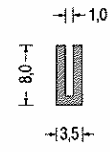

## Silikon-U-Profile

Artikel-Nr. 554.0101  
 60° ShoreA · schwarz  
 VE: Bund á 50m

Artikel-Nr. 554.0205  
 60° ShoreA · grau  
 VE: Bund á 50m

Artikel-Nr. 554.0236  
 60° ShoreA · grau  
 VE: Bund á 50m

Artikel-Nr. 554.0248  
 60° ShoreA · grau  
 VE: Bund á 50m

Artikel-Nr. 554.0127  
 60° ShoreA · grau  
 VE: Bund á 50m

Artikel-Nr. 554.0422  
 60° ShoreA · grau  
 VE: Bund á 50m

Artikel-Nr. 554.0517  
 60° ShoreA · grau  
 VE: Bund á 25m