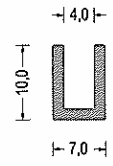

## Silikon-U-Profile

Artikel-Nr. 554.0101  
 60° ShoreA · schwarz  
 VE: Bund á 50m

Artikel-Nr. 554.0205  
 60° ShoreA · grau  
 VE: Bund á 50m

Artikel-Nr. 554.0236  
 60° ShoreA · grau  
 VE: Bund á 50m

Artikel-Nr. 554.0248  
 60° ShoreA · grau  
 VE: Bund á 50m

Artikel-Nr. 554.0127  
 60° ShoreA · grau  
 VE: Bund á 50m

Artikel-Nr. 554.0422  
 60° ShoreA · grau  
 VE: Bund á 50m

Artikel-Nr. 554.0517  
 60° ShoreA · grau  
 VE: Bund á 25m

## Silikon-Sonderprofile

Artikel-Nr. 544.2521  
 40° ShoreA · weiss  
 VE: Bund á 25m

Artikel-Nr. 544.2299  
 25° ShoreA · transluzent  
 VE: Bund á 25m

→ Toleranzen nach DIN ISO 3302-1 E2