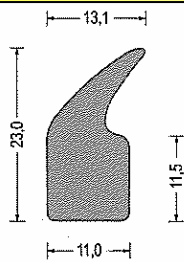

Artikel-Nr. 580.5111  
 EPDM · schwarz  
 VE: Bund á 50m

Artikel-Nr. 580.7421  
 EPDM · grau  
 VE: Bund á 25m

Artikel-Nr. 580.6011  
 EPDM · schwarz  
 VE: Bund á 50m

Artikel-Nr. 580.7411  
 EPDM · grau  
 VE: Bund á 25m

Artikel-Nr. 580.7082  
 EPDM · schwarz  
 VE: Bund á 50m

**Moosgummi-Zargenprofile**

**Lieferung**  
 bereits ab 1 Bundlänge

Artikel-Nr. 580.7110  
 EPDM · grau  
 VE: Bund á 50m

Artikel-Nr. 580.7321  
 EPDM · grau  
 VE: Bund á 50m