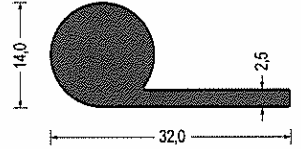

Artikel-Nr. 580.5111  
 EPDM · schwarz  
 VE: Bund á 50m

Artikel-Nr. 580.7421  
 EPDM · grau  
 VE: Bund á 25m

Artikel-Nr. 580.6011  
 EPDM · schwarz  
 VE: Bund á 50m

Artikel-Nr. 580.7411  
 EPDM · grau  
 VE: Bund á 25m

Artikel-Nr. 580.7082  
 EPDM · schwarz  
 VE: Bund á 50m

**Moosgummi-Zargenprofile**

**Lieferung**  
 bereits ab 1 Bundlänge

Artikel-Nr. 580.7110  
 EPDM · grau  
 VE: Bund á 50m

Artikel-Nr. 580.7321  
 EPDM · grau  
 VE: Bund á 50m