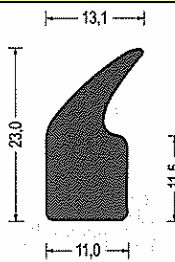

Artikel-Nr. 580.7082  
 EPDM · schwarz  
 VE: Bund á 50m

**Moosgummi-Zargenprofile**

**Lieferung**  
 bereits ab 1 Bundlänge

Artikel-Nr. 580.7110  
 EPDM · grau  
 VE: Bund á 50m

Artikel-Nr. 580.7321  
 EPDM · grau  
 VE: Bund á 50m