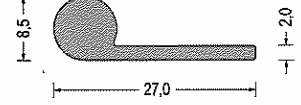

**Lieferung**  
 bereits ab 1 Bundlänge

**Moosgummi-Fahnenprofile**

Artikel-Nr. 580.5066  
 EPDM · schwarz  
 VE: Bund á 100m

Artikel-Nr. 580.7242  
 EPDM · schwarz  
 VE: Bund á 100m

Artikel-Nr. 580.6242  
 EPDM · schwarz  
 VE: Bund á 50m