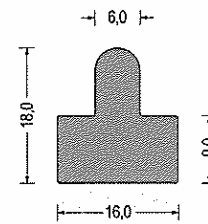

Artikel-Nr. 580.7171
EPDM · grau
VE: Bund á 50m