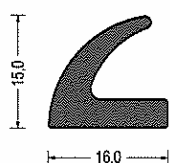

## Moosgummi-Zargen- und Spezialprofile

Artikel-Nr. 580.6611  
 EPDM · grau  
 VE: Bund á 50m

Artikel-Nr. 580.7781  
 EPDM · grau  
 VE: Bund á 25m

Artikel-Nr. 580.6971  
 EPDM · grau  
 VE: Bund á 50m

Artikel-Nr. 583.5585  
 NR · grau  
 VE: Bund á 100m

Artikel-Nr. 580.7041  
 EPDM · grau  
 VE: Bund á 50m

Artikel-Nr. 580.6172  
 EPDM · schwarz  
 VE: Bund á 25m

Artikel-Nr. 580.6282  
 EPDM · schwarz  
 VE: Bund á 50m

Artikel-Nr. 580.5822  
 EPDM · schwarz  
 VE: Bund á 50m