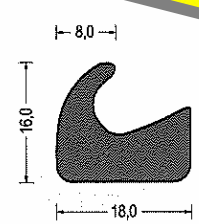

Artikel-Nr. 580.7692
EPDM · schwarz
VE: Bund á 25m