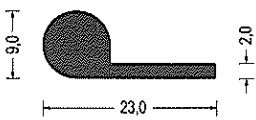

Artikel-Nr. 580.7262
EPDM · schwarz
VE: Bund á 50m