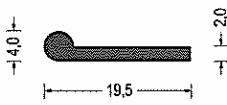

**Lieferung**  
 bereits ab 1 Bundlänge

**Moosgummi-Fahnenprofile**

Artikel-Nr. 580.5066  
 EPDM · schwarz  
 VE: Bund á 100m

Artikel-Nr. 580.7242  
 EPDM · schwarz  
 VE: Bund á 100m

Artikel-Nr. 580.6242  
 EPDM · schwarz  
 VE: Bund á 50m