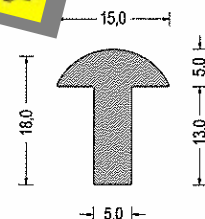

## Moosgummi-Zargen- und Spezialprofile

Artikel-Nr. 580.6611  
 EPDM · grau  
 VE: Bund á 50m

Artikel-Nr. 580.7781  
 EPDM · grau  
 VE: Bund á 25m

Artikel-Nr. 580.6971  
 EPDM · grau  
 VE: Bund á 50m

Artikel-Nr. 583.5585  
 NR · grau  
 VE: Bund á 100m

Artikel-Nr. 580.7041  
 EPDM · grau  
 VE: Bund á 50m

Artikel-Nr. 580.6172  
 EPDM · schwarz  
 VE: Bund á 25m

Artikel-Nr. 580.6282  
 EPDM · schwarz  
 VE: Bund á 50m

Artikel-Nr. 580.5822  
 EPDM · schwarz  
 VE: Bund á 50m