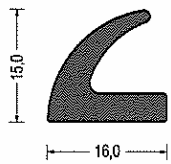

Lieferung
 bereits ab 1 Bundlänge

Moosgummi-Zargen- und Spezialprofile

Artikel-Nr. 580.6611
 EPDM · grau
 VE: Bund á 50m

Artikel-Nr. 580.7781
 EPDM · grau
 VE: Bund á 25m

Artikel-Nr. 580.6971
 EPDM · grau
 VE: Bund á 50m

Artikel-Nr. 583.5585
 NR · grau
 VE: Bund á 100m

Artikel-Nr. 580.7041
 EPDM · grau
 VE: Bund á 50m

Artikel-Nr. 580.6172
 EPDM · schwarz
 VE: Bund á 25m

Artikel-Nr. 580.6282
 EPDM · schwarz
 VE: Bund á 50m

Artikel-Nr. 580.5822
 EPDM · schwarz
 VE: Bund á 50m

Artikel-Nr. 580.4472
 EPDM · schwarz
 VE: Bund á 100m

Artikel-Nr. 580.7071
 EPDM · grau
 VE: Bund á 50m

Artikel-Nr. 580.2172
 EPDM · schwarz
 VE: Bund á 50m