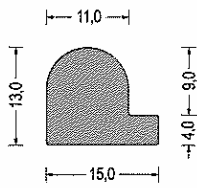

Lieferung
 bereits ab 1 Bundlänge

Moosgummi-Zargen- und Spezialprofile

Artikel-Nr. 580.6611
 EPDM · grau
 VE: Bund á 50m

Artikel-Nr. 580.7781
 EPDM · grau
 VE: Bund á 25m

Artikel-Nr. 580.6971
 EPDM · grau
 VE: Bund á 50m

Artikel-Nr. 583.5585
 NR · grau
 VE: Bund á 100m

Artikel-Nr. 580.7041
 EPDM · grau
 VE: Bund á 50m

Artikel-Nr. 580.6172
 EPDM · schwarz
 VE: Bund á 25m

Artikel-Nr. 580.6282
 EPDM · schwarz
 VE: Bund á 50m

Artikel-Nr. 580.5822
 EPDM · schwarz
 VE: Bund á 50m

Artikel-Nr. 580.4472
 EPDM · schwarz
 VE: Bund á 100m

Artikel-Nr. 580.7071
 EPDM · grau
 VE: Bund á 50m

Artikel-Nr. 580.2172
 EPDM · schwarz
 VE: Bund á 50m