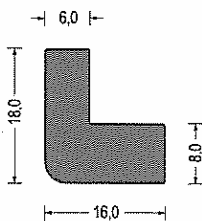

Artikel-Nr. 583.5585
 NR · grau
 VE: Bund á 100m

Artikel-Nr. 580.7041
 EPDM · grau
 VE: Bund á 50m

Artikel-Nr. 580.6172
 EPDM · schwarz
 VE: Bund á 25m

Artikel-Nr. 580.6282
 EPDM · schwarz
 VE: Bund á 50m

Artikel-Nr. 580.5822
 EPDM · schwarz
 VE: Bund á 50m

Artikel-Nr. 580.4472
 EPDM · schwarz
 VE: Bund á 100m

Artikel-Nr. 580.7071
 EPDM · grau
 VE: Bund á 50m

Artikel-Nr. 580.2172
 EPDM · schwarz
 VE: Bund á 50m

Artikel-Nr. 580.5472
 EPDM · schwarz
 VE: Bund á 25m

Artikel-Nr. 580.8703
 EPDM · schwarz
 VE: Bund á 25m

Moosgummi-Winkelprofile

Artikel-Nr. 580.7442
 EPDM · schwarz
 VE: Bund á 50m

Artikel-Nr. 580.6512
 EPDM · schwarz
 VE: Bund á 25m