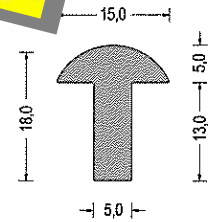

Lieferung
 bereits ab 1 Bundlänge

Moosgummi-Zargen- und Spezialprofile

Artikel-Nr. 580.6611
 EPDM · grau
 VE: Bund á 50m

Artikel-Nr. 580.7781
 EPDM · grau
 VE: Bund á 25m

Artikel-Nr. 580.6971
 EPDM · grau
 VE: Bund á 50m

Artikel-Nr. 583.5585
 NR · grau
 VE: Bund á 100m

Artikel-Nr. 580.7041
 EPDM · grau
 VE: Bund á 50m

Artikel-Nr. 580.6172
 EPDM · schwarz
 VE: Bund á 25m

Artikel-Nr. 580.6282
 EPDM · schwarz
 VE: Bund á 50m

Artikel-Nr. 580.5822
 EPDM · schwarz
 VE: Bund á 50m

Artikel-Nr. 580.4472
 EPDM · schwarz
 VE: Bund á 100m

Artikel-Nr. 580.7071
 EPDM · grau
 VE: Bund á 50m

Artikel-Nr. 580.2172
 EPDM · schwarz
 VE: Bund á 50m

Artikel-Nr. 580.5472
 EPDM · schwarz
 VE: Bund á 25m

Artikel-Nr. 580.8703
 EPDM · schwarz
 VE: Bund á 25m

Moosgummi-Winkelprofile

Artikel-Nr. 580.7442
 EPDM · schwarz
 VE: Bund á 50m

Artikel-Nr. 580.6512
 EPDM · schwarz
 VE: Bund á 25m