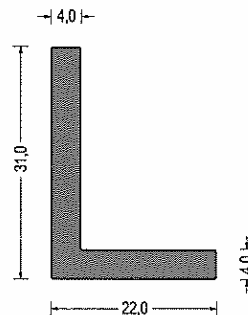

Artikel-Nr. 580.5472
 EPDM · schwarz
 VE: Bund á 25m

Artikel-Nr. 580.8703
 EPDM · schwarz
 VE: Bund á 25m

Moosgummi-Winkelprofile

Artikel-Nr. 580.7442
 EPDM · schwarz
 VE: Bund á 50m

Artikel-Nr. 580.6512
 EPDM · schwarz
 VE: Bund á 25m