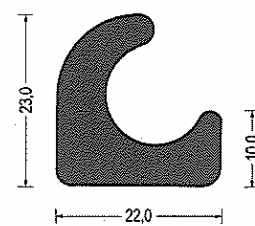

Artikel-Nr. 583.5585
 NR · grau
 VE: Bund á 100m

Artikel-Nr. 580.7041
 EPDM · grau
 VE: Bund á 50m

Artikel-Nr. 580.6172
 EPDM · schwarz
 VE: Bund á 25m

Artikel-Nr. 580.6282
 EPDM · schwarz
 VE: Bund á 50m

Artikel-Nr. 580.5822
 EPDM · schwarz
 VE: Bund á 50m

Artikel-Nr. 580.4472
 EPDM · schwarz
 VE: Bund á 100m

Artikel-Nr. 580.7071
 EPDM · grau
 VE: Bund á 50m

Artikel-Nr. 580.2172
 EPDM · schwarz
 VE: Bund á 50m

Artikel-Nr. 580.5472
 EPDM · schwarz
 VE: Bund á 25m

Artikel-Nr. 580.8703
 EPDM · schwarz
 VE: Bund á 25m

Moosgummi-Winkelprofile

Artikel-Nr. 580.7442
 EPDM · schwarz
 VE: Bund á 50m

Artikel-Nr. 580.6512
 EPDM · schwarz
 VE: Bund á 25m