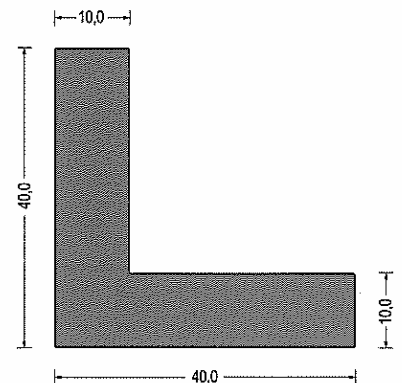

Artikel-Nr. 580.5472
 EPDM · schwarz
 VE: Bund á 25m

Artikel-Nr. 580.8703
 EPDM · schwarz
 VE: Bund á 25m

Moosgummi-Winkelprofile

Artikel-Nr. 580.7442
 EPDM · schwarz
 VE: Bund á 50m

Artikel-Nr. 580.6512
 EPDM · schwarz
 VE: Bund á 25m