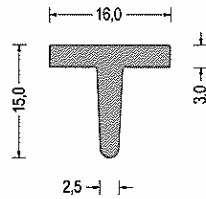

Lieferung
 bereits ab 1 Bundlänge

Moosgummi-Zargen- und Spezialprofile

Artikel-Nr. 580.6611
 EPDM · grau
 VE: Bund á 50m

Artikel-Nr. 580.7781
 EPDM · grau
 VE: Bund á 25m

Artikel-Nr. 580.6971
 EPDM · grau
 VE: Bund á 50m

Artikel-Nr. 583.5585
 NR · grau
 VE: Bund á 100m

Artikel-Nr. 580.7041
 EPDM · grau
 VE: Bund á 50m

Artikel-Nr. 580.6172
 EPDM · schwarz
 VE: Bund á 25m

Artikel-Nr. 580.6282
 EPDM · schwarz
 VE: Bund á 50m

Artikel-Nr. 580.5822
 EPDM · schwarz
 VE: Bund á 50m

Artikel-Nr. 580.4472
 EPDM · schwarz
 VE: Bund á 100m

Artikel-Nr. 580.7071
 EPDM · grau
 VE: Bund á 50m

Artikel-Nr. 580.2172
 EPDM · schwarz
 VE: Bund á 50m

Artikel-Nr. 580.5472
 EPDM · schwarz
 VE: Bund á 25m

Artikel-Nr. 580.8703
 EPDM · schwarz
 VE: Bund á 25m

Moosgummi-Winkelprofile

Artikel-Nr. 580.7442
 EPDM · schwarz
 VE: Bund á 50m

Artikel-Nr. 580.6512
 EPDM · schwarz
 VE: Bund á 25m