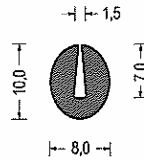

Lieferung
 bereits ab 1 Bundlänge

Moosgummi-U-Profile, rund

Artikel-Nr. 580.5222
 EPDM · schwarz
 VE: Bund á 50m

Artikel-Nr. 580.6412
 EPDM · schwarz
 VE: Bund á 200m

Artikel-Nr. 580.9672
 EPDM · schwarz
 VE: Bund á 100m