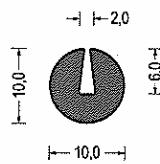

Artikel-Nr. 580.5022
EPDM · schwarz
VE: Bund á 50m