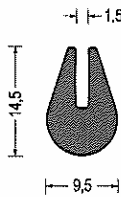

Lieferung
 bereits ab 1 Bundlänge

Moosgummi-U-Profile, rund

Artikel-Nr. 580.5222
 EPDM · schwarz
 VE: Bund á 50m

Artikel-Nr. 580.6412
 EPDM · schwarz
 VE: Bund á 200m

Artikel-Nr. 580.9672
 EPDM · schwarz
 VE: Bund á 100m

Artikel-Nr. 580.5082
 EPDM · schwarz
 VE: Bund á 50m

Artikel-Nr. 580.6372
 EPDM · schwarz
 VE: Bund á 50m

Artikel-Nr. 580.8862
 EPDM · schwarz
 VE: Bund á 50m

Artikel-Nr. 580.5022
 EPDM · schwarz
 VE: Bund á 50m