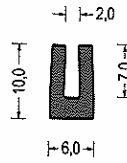

Artikel-Nr. 580.6582
EPDM - schwarz
VE: Bund á 100m