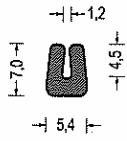

Artikel-Nr. 580.6602
 EPDM · schwarz
 VE: Bund á 25m

Artikel-Nr. 580.9652
 EPDM · schwarz
 VE: Bund á 25m

→ Toleranzen nach DIN ISO 3302-1 E3

Lieferung
 bereits ab 1 Bundlänge

Moosgummi-U-Profile, eckig

Artikel-Nr. 580.7652
 EPDM - schwarz
 VE: Bund á 200m