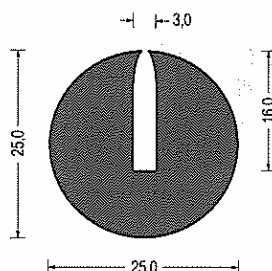

Artikel-Nr. 580.7392
 EPDM · schwarz
 VE: Bund á 50m

Artikel-Nr. 580.7441
 EPDM · schwarz
 VE: Bund á 50m

Artikel-Nr. 580.9354
 EPDM · schwarz
 VE: Bund á 50m

Artikel-Nr. 580.9153
 EPDM · schwarz
 VE: Bund á 50m

Artikel-Nr. 580.6602
 EPDM · schwarz
 VE: Bund á 25m

Artikel-Nr. 580.9652
 EPDM · schwarz
 VE: Bund á 25m

→ Toleranzen nach DIN ISO 3302-1 E3

Lieferung
 bereits ab 1 Bundlänge

Moosgummi-U-Profile, eckig

Artikel-Nr. 580.7652
 EPDM - schwarz
 VE: Bund á 200m