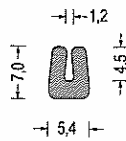

Artikel-Nr. 580.6602
 EPDM · schwarz
 VE: Bund á 25m

Artikel-Nr. 580.9652
 EPDM · schwarz
 VE: Bund á 25m

→ Toleranzen nach DIN ISO 3302-1 E3

Lieferung
 bereits ab 1 Bundlänge

Moosgummi-U-Profile, eckig

Artikel-Nr. 580.7652
 EPDM - schwarz
 VE: Bund á 200m