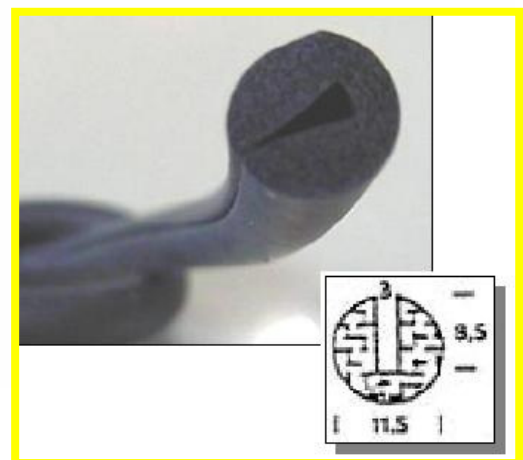

Artikel-Nr. 580.7392
 EPDM · schwarz
 VE: Bund á 50m

Artikel-Nr. 580.7441
 EPDM · schwarz
 VE: Bund á 50m

Artikel-Nr. 580.9354
 EPDM · schwarz
 VE: Bund á 50m

Artikel-Nr. 580.9153
 EPDM · schwarz
 VE: Bund á 50m

Artikel-Nr. 580.6602
 EPDM · schwarz
 VE: Bund á 25m

Artikel-Nr. 580.9652
 EPDM · schwarz
 VE: Bund á 25m

→ Toleranzen nach DIN ISO 3302-1 E3

Lieferung
 bereits ab 1 Bundlänge

Moosgummi-U-Profile, eckig

Artikel-Nr. 580.7652
 EPDM - schwarz
 VE: Bund á 200m