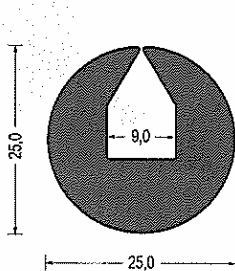

Artikel-Nr. 580.7392
 EPDM · schwarz
 VE: Bund á 50m

Artikel-Nr. 580.7441
 EPDM · schwarz
 VE: Bund á 50m

Artikel-Nr. 580.9354
 EPDM · schwarz
 VE: Bund á 50m

Artikel-Nr. 580.9153
 EPDM · schwarz
 VE: Bund á 50m

Artikel-Nr. 580.6602
 EPDM · schwarz
 VE: Bund á 25m

Artikel-Nr. 580.9652
 EPDM · schwarz
 VE: Bund á 25m

→ Toleranzen nach DIN ISO 3302-1 E3

Lieferung
 bereits ab 1 Bundlänge

Moosgummi-U-Profile, eckig

Artikel-Nr. 580.7652
 EPDM - schwarz
 VE: Bund á 200m