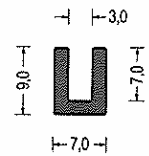

Artikel-Nr. 580.6507
EPDM - schwarz
VE: Bund á 50m