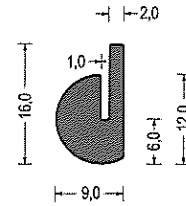

Lieferung
 bereits ab 1 Bundlänge

Moosgummi-U-Profile, rund

Artikel-Nr. 580.5222
 EPDM · schwarz
 VE: Bund á 50m

Artikel-Nr. 580.6412
 EPDM · schwarz
 VE: Bund á 200m

Artikel-Nr. 580.9672
 EPDM · schwarz
 VE: Bund á 100m

Artikel-Nr. 580.5082
 EPDM · schwarz
 VE: Bund á 50m

Artikel-Nr. 580.6372
 EPDM · schwarz
 VE: Bund á 50m

Artikel-Nr. 580.8862
 EPDM · schwarz
 VE: Bund á 50m

Artikel-Nr. 580.5022
 EPDM · schwarz
 VE: Bund á 50m