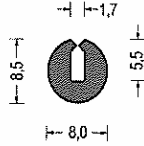

Lieferung
 bereits ab 1 Bundlänge

Moosgummi-U-Profile, rund

Artikel-Nr. 580.5222
 EPDM · schwarz
 VE: Bund á 50m

Artikel-Nr. 580.6412
 EPDM · schwarz
 VE: Bund á 200m

Artikel-Nr. 580.9672
 EPDM · schwarz
 VE: Bund á 100m

Artikel-Nr. 580.5082
 EPDM · schwarz
 VE: Bund á 50m

Artikel-Nr. 580.6372
 EPDM · schwarz
 VE: Bund á 50m

Artikel-Nr. 580.8862
 EPDM · schwarz
 VE: Bund á 50m

Artikel-Nr. 580.5022
 EPDM · schwarz
 VE: Bund á 50m