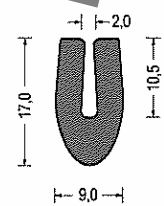

Lieferung
 bereits ab 1 Bundlänge

Moosgummi-U-Profile, rund

Artikel-Nr. 580.5222
 EPDM · schwarz
 VE: Bund á 50m

Artikel-Nr. 580.6412
 EPDM · schwarz
 VE: Bund á 200m

Artikel-Nr. 580.9672
 EPDM · schwarz
 VE: Bund á 100m

Artikel-Nr. 580.5082
 EPDM · schwarz
 VE: Bund á 50m

Artikel-Nr. 580.6372
 EPDM · schwarz
 VE: Bund á 50m

Artikel-Nr. 580.8862
 EPDM · schwarz
 VE: Bund á 50m

Artikel-Nr. 580.5022
 EPDM · schwarz
 VE: Bund á 50m

Artikel-Nr. 580.5357
 EPDM · schwarz
 VE: Bund á 50m

Artikel-Nr. 580.8052
 EPDM · schwarz
 VE: Bund á 50m

Artikel-Nr. 580.5332
 EPDM · schwarz
 VE: Bund á 50m

Artikel-Nr. 582.5162
NBR · schwarz
 VE: Bund á 50m

Artikel-Nr. 580.7392
 EPDM · schwarz
 VE: Bund á 50m

Artikel-Nr. 580.7441
 EPDM · schwarz
 VE: Bund á 50m

Artikel-Nr. 580.9354
 EPDM · schwarz
 VE: Bund á 50m

Artikel-Nr. 580.9153
 EPDM · schwarz
 VE: Bund á 50m