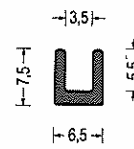

Artikel-Nr. 580.6935
EPDM - schwarz
VE: Bund á 100m