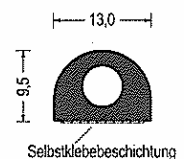

Lieferung
 bereits ab 1 Bundlänge

Moosgummi-Halbrundprofile

Artikel-Nr. 580.7292
 EPDM · grau
 VE: Bund á 100m

Artikel-Nr. 580.8172
 EPDM · schwarz
 VE: Bund á 100m

Artikel-Nr. 580.6681
 EPDM · grau
 VE: Bund á 100m

Artikel-Nr. 580.8412
 EPDM · schwarz
 VE: Bund á 50m

Artikel-Nr. 580.5972
 EPDM · schwarz
 VE: Bund á 50m

Artikel-Nr. 580.6202
 EPDM · schwarz
 mit Hohlkammer
 VE: Bund á 100m

Artikel-Nr. 588.6202
 EPDM · schwarz · SK
 mit Hohlkammer
 VE: Spule á 100m
 als Montagehilfe einseitig
 selbstklebend