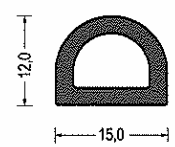

Artikel-Nr. 580.6772
EPDM · schwarz
mit Hohlkammer
VE: Bund á 100m