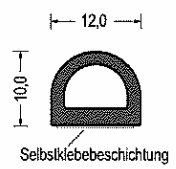

Artikel-Nr. 588.7788
EPDM · schwarz · SK
mit Hohlkammer
VE: Spule á 100m
als Montagehilfe einseitig
selbstklebend