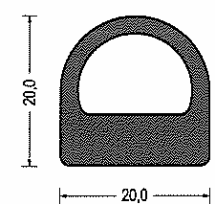

Lieferung
 bereits ab 1 Bundlänge

Moosgummi-Halbrundprofile

Artikel-Nr. 580.7292
 EPDM · grau
 VE: Bund á 100m

Artikel-Nr. 580.8172
 EPDM · schwarz
 VE: Bund á 100m

Artikel-Nr. 580.6681
 EPDM · grau
 VE: Bund á 100m

Artikel-Nr. 580.8412
 EPDM · schwarz
 VE: Bund á 50m

Artikel-Nr. 580.5972
 EPDM · schwarz
 VE: Bund á 50m

Artikel-Nr. 580.6202
 EPDM · schwarz
 mit Hohlkammer
 VE: Bund á 100m

Artikel-Nr. 588.6202
 EPDM · schwarz · SK
 mit Hohlkammer
 VE: Spule á 100m
 als Montagehilfe einseitig
 selbstklebend

Artikel-Nr. 580.8882
 EPDM · schwarz
 mit Hohlkammer
 VE: Bund á 50m

Artikel-Nr. 580.6882
 EPDM · schwarz
 mit Hohlkammer
 VE: Bund á 50m

Artikel-Nr. 580.2266
 EPDM · schwarz
 mit Hohlkammer
 VE: Bund á 25m