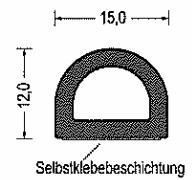

Artikel-Nr. 588.6772
EPDM · schwarz · SK
mit Hohlkammer
VE: Spule á 100m
als Montagehilfe einseitig
selbstklebend

→ Toleranzen nach DIN ISO 3302-1 E3