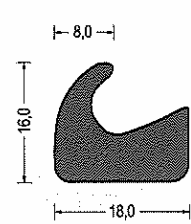

## Moosgummi-Zargenprofile

Artikel-Nr. 580.7110  
 EPDM · grau  
 VE: Bund á 50m

Artikel-Nr. 580.7321  
 EPDM · grau  
 VE: Bund á 50m

Artikel-Nr. 580.7331  
 EPDM · schwarz  
 VE: Bund á 50m

Artikel-Nr. 580.7171  
 EPDM · grau  
 VE: Bund á 50m

Artikel-Nr. 580.7692  
 EPDM · schwarz  
 VE: Bund á 25m

Artikel-Nr. 580.7872  
 EPDM · schwarz  
 VE: Bund á 25m

Artikel-Nr. 580.5211  
 EPDM · grau  
 VE: Bund á 50m

Artikel-Nr. 580.5241  
 EPDM · grau  
 VE: Bund á 25m