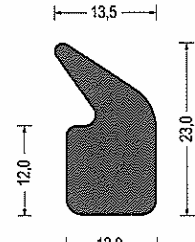

## Moosgummi-Zargenprofile

Artikel-Nr. 580.7110  
 EPDM · grau  
 VE: Bund á 50m

Artikel-Nr. 580.7321  
 EPDM · grau  
 VE: Bund á 50m

Artikel-Nr. 580.7331  
 EPDM · schwarz  
 VE: Bund á 50m

Artikel-Nr. 580.7171  
 EPDM · grau  
 VE: Bund á 50m

Artikel-Nr. 580.7692  
 EPDM · schwarz  
 VE: Bund á 25m

Artikel-Nr. 580.7872  
 EPDM · schwarz  
 VE: Bund á 25m

Artikel-Nr. 580.5211  
 EPDM · grau  
 VE: Bund á 50m

Artikel-Nr. 580.5241  
 EPDM · grau  
 VE: Bund á 25m