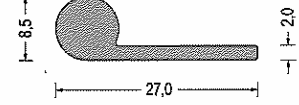

## Moosgummi-Fahnenprofile

Artikel-Nr. 580.5066  
 EPDM · schwarz  
 VE: Bund á 100m

Artikel-Nr. 580.7242  
 EPDM · schwarz  
 VE: Bund á 100m

Artikel-Nr. 580.6242  
 EPDM · schwarz  
 VE: Bund á 50m

Artikel-Nr. 580.7701  
 EPDM · grau  
 VE: Bund á 50m

Artikel-Nr. 580.7262  
 EPDM · schwarz  
 VE: Bund á 50m

Artikel-Nr. 580.5032  
 EPDM · schwarz  
 VE: Bund á 50m

Artikel-Nr. 580.5042  
 EPDM · schwarz  
 VE: Bund á 50m

Artikel-Nr. 580.5111  
 EPDM · schwarz  
 VE: Bund á 50m