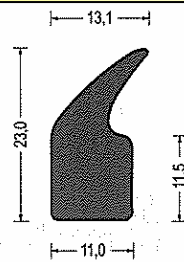

Artikel-Nr. 580.7421  
 EPDM · grau  
 VE: Bund á 25m

Artikel-Nr. 580.6011  
 EPDM · schwarz  
 VE: Bund á 50m

Artikel-Nr. 580.7411  
 EPDM · grau  
 VE: Bund á 25m

Artikel-Nr. 580.7082  
 EPDM · schwarz  
 VE: Bund á 50m

## Moosgummi-Zargenprofile

Artikel-Nr. 580.7110  
 EPDM · grau  
 VE: Bund á 50m

Artikel-Nr. 580.7321  
 EPDM · grau  
 VE: Bund á 50m

Artikel-Nr. 580.7331  
 EPDM · schwarz  
 VE: Bund á 50m

Artikel-Nr. 580.7171  
 EPDM · grau  
 VE: Bund á 50m