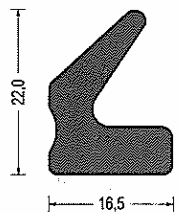

Artikel-Nr. 580.7421  
 EPDM · grau  
 VE: Bund á 25m

Artikel-Nr. 580.6011  
 EPDM · schwarz  
 VE: Bund á 50m

Artikel-Nr. 580.7411  
 EPDM · grau  
 VE: Bund á 25m

Artikel-Nr. 580.7082  
 EPDM · schwarz  
 VE: Bund á 50m

## Moosgummi-Zargenprofile

Artikel-Nr. 580.7110  
 EPDM · grau  
 VE: Bund á 50m

Artikel-Nr. 580.7321  
 EPDM · grau  
 VE: Bund á 50m

Artikel-Nr. 580.7331  
 EPDM · schwarz  
 VE: Bund á 50m

Artikel-Nr. 580.7171  
 EPDM · grau  
 VE: Bund á 50m

Artikel-Nr. 580.7692  
 EPDM · schwarz  
 VE: Bund á 25m

Artikel-Nr. 580.7872  
 EPDM · schwarz  
 VE: Bund á 25m

Artikel-Nr. 580.5211  
 EPDM · grau  
 VE: Bund á 50m

Artikel-Nr. 580.5241  
 EPDM · grau  
 VE: Bund á 25m