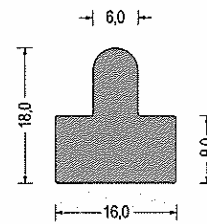

## Moosgummi-Zargenprofile

Artikel-Nr. 580.7110  
 EPDM · grau  
 VE: Bund á 50m

Artikel-Nr. 580.7321  
 EPDM · grau  
 VE: Bund á 50m

Artikel-Nr. 580.7331  
 EPDM · schwarz  
 VE: Bund á 50m

Artikel-Nr. 580.7171  
 EPDM · grau  
 VE: Bund á 50m