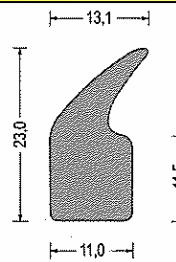

Artikel-Nr. 580.7421  
 EPDM · grau  
 VE: Bund á 25m

Artikel-Nr. 580.6011  
 EPDM · schwarz  
 VE: Bund á 50m

Artikel-Nr. 580.7411  
 EPDM · grau  
 VE: Bund á 25m

Artikel-Nr. 580.7082  
 EPDM · schwarz  
 VE: Bund á 50m

## Moosgummi-Zargenprofile

Artikel-Nr. 580.7110  
 EPDM · grau  
 VE: Bund á 50m

Artikel-Nr. 580.7321  
 EPDM · grau  
 VE: Bund á 50m

Artikel-Nr. 580.7331  
 EPDM · schwarz  
 VE: Bund á 50m

Artikel-Nr. 580.7171  
 EPDM · grau  
 VE: Bund á 50m