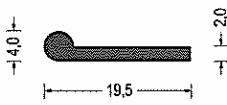

## Moosgummi-Fahnenprofile

Artikel-Nr. 580.5066  
 EPDM · schwarz  
 VE: Bund á 100m

Artikel-Nr. 580.7242  
 EPDM · schwarz  
 VE: Bund á 100m

Artikel-Nr. 580.6242  
 EPDM · schwarz  
 VE: Bund á 50m

Artikel-Nr. 580.7701  
 EPDM · grau  
 VE: Bund á 50m