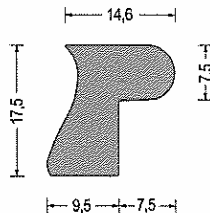

## Moosgummi-Zargenprofile

Artikel-Nr. 580.7110  
 EPDM · grau  
 VE: Bund á 50m

Artikel-Nr. 580.7321  
 EPDM · grau  
 VE: Bund á 50m

Artikel-Nr. 580.7331  
 EPDM · schwarz  
 VE: Bund á 50m

Artikel-Nr. 580.7171  
 EPDM · grau  
 VE: Bund á 50m

Artikel-Nr. 580.7692  
 EPDM · schwarz  
 VE: Bund á 25m

Artikel-Nr. 580.7872  
 EPDM · schwarz  
 VE: Bund á 25m

Artikel-Nr. 580.5211  
 EPDM · grau  
 VE: Bund á 50m

Artikel-Nr. 580.5241  
 EPDM · grau  
 VE: Bund á 25m