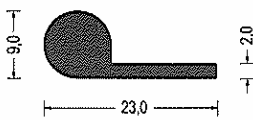

## Moosgummi-Fahnenprofile

Artikel-Nr. 580.5066  
 EPDM · schwarz  
 VE: Bund á 100m

Artikel-Nr. 580.7242  
 EPDM · schwarz  
 VE: Bund á 100m

Artikel-Nr. 580.6242  
 EPDM · schwarz  
 VE: Bund á 50m

Artikel-Nr. 580.7701  
 EPDM · grau  
 VE: Bund á 50m

Artikel-Nr. 580.7262  
 EPDM · schwarz  
 VE: Bund á 50m

Artikel-Nr. 580.5032  
 EPDM · schwarz  
 VE: Bund á 50m

Artikel-Nr. 580.5042  
 EPDM · schwarz  
 VE: Bund á 50m

Artikel-Nr. 580.5111  
 EPDM · schwarz  
 VE: Bund á 50m